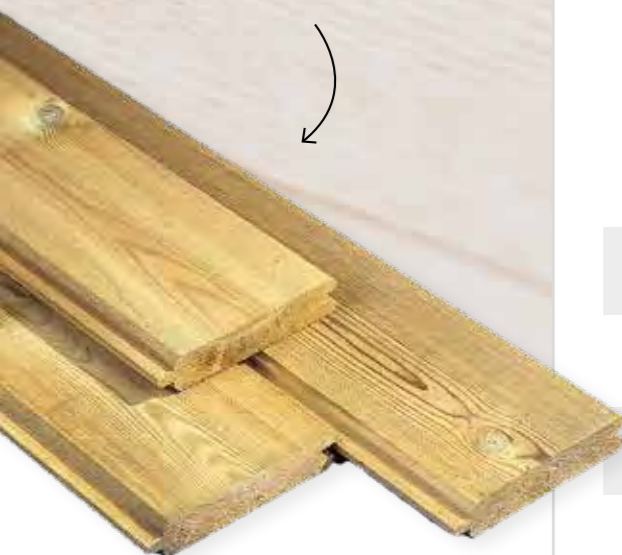

# BLOKHUTPLANKEN

Maak je eigen afsluiting  
of blokhut ... niet moeilijk en bovendien  
leuk om te doen!

Onze blokhutplanken zijn er in diverse houtsoorten, profielen en afmetingen. Gebruik ze om zelf een mooi plankenscherm te maken in combinatie met onze houten of betonnen gleufpalen. Of bouw zelf je blokhut of zelfontworpen houtconstructie. Dankzij het tand- en groefstelsel verloopt de opbouw makkelijk en kan ook de doe-het-zelver met beperkte ervaring aan de slag!

  
www.tuinhoutcentrum.be

Houtsoort	Den	Den	Den	Den	Den	Den	Den	Den	Ayous
			 TIJDELIJK NIET BESCHIKBAAR		 TIJDELIJK NIET BESCHIKBAAR				
Behandeling	geïmpregneerd	geïmpregneerd	geïmpregneerd	thermo	thermo	thermo	thermo	thermo	thermo
									
Profiel	vlak	vlak	triple	zwart	vlak	modern	vlak	triple	triple
Sectie	21 x 120 mm	28 x 145 mm	28 x 145 mm	21 x 145 mm	21 x 145 mm	21 x 193 mm	27 x 145 mm	33 x 143 mm	25 x 145 mm
Nuttige breedte	110 mm	137 mm	129 mm	137 mm	137 mm	185 mm	130 mm	133 mm	129 mm
Prijs per m <sup>2</sup>	<b>25.<sup>20</sup></b>	<b>27.<sup>37</sup></b>	<b>32.<sup>31</sup></b>	<b>52.<sup>11</sup></b>	<b>34.<sup>00</sup></b>	<b>36.<sup>87</sup></b>	<b>45.<sup>79</sup></b>	<b>57.<sup>00</sup></b>	<b>81.<sup>58</sup></b>
1800 mm lengte	<b>4.<sup>96</sup></b>	<b>6.<sup>76</sup></b>	<b>7.<sup>59</sup></b>	-	-	-	<b>10.<sup>66</sup></b>	-	<b>18.<sup>95</sup></b>
2100 mm lengte	-	-	-	-	-	-	-	-	-
2400 mm lengte	<b>6.<sup>62</sup></b>	<b>9.<sup>00</sup></b>	-	-	-	-	-	-	-
2700 mm lengte	-	<b>10.<sup>18</sup></b>	-	-	-	-	-	-	-
3000 mm lengte	<b>8.<sup>28</sup></b>	<b>11.<sup>24</sup></b>	<b>12.<sup>66</sup></b>	-	-	-	-	-	-
3600 mm lengte	-	<b>13.<sup>48</sup></b>	-	-	-	-	<b>21.<sup>31</sup></b>	-	<b>37.<sup>87</sup></b>
4200 mm lengte	-	<b>15.<sup>74</sup></b>	-	-	<b>19.<sup>54</sup></b>	-	-	-	-
5400 mm lengte	-	<b>19.<sup>97</sup></b>	-	-	-	-	-	-	-