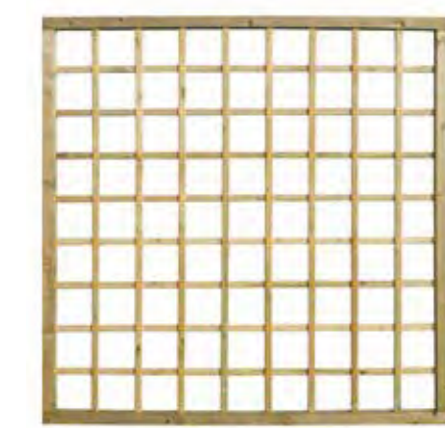

Lamello scherm

- Met afgeronde, geschaafde latten
- Verticale steunen 28 x 56 mm
- Inox geschroefd
- 1780 x 1800 mm

205.²⁰

 De schermen op deze pagina worden het best gecombineerd met gleufpalen 28 mm in hout of aluminium.

Nieuw!
2021

Luxe plankenscherm

- Te combineren met gleufpaal 28 mm
- 19 geschaafde planken van 15 x 120 mm
- Tussenlatten 28 x 95 mm
- 1800 x 1800 mm

75.²¹

 **Strada deur**

- Te combineren met Strada scherm
- Voorzien van hang- en sluitwerk
- Inox geschroefd
- 1000 x 1800 mm

291.⁶⁰

Venice scherm

- Geschaafde latten 16 x 38 mm
- Inox geschroefd
- 1780 x 1800 mm

163.²⁰

Plankenscherm

- Horizontaal of verticaal
- 19 planken 90 x 100 mm
- 1800 x 1800 mm

31.⁶⁵

Rozen scherm

- 30 latten met tussenspatie
- 1800 x 1800 mm

61.³²

Cordoba tuinscherm

- 30 latten met tussenspatie
- 1800 x 1800 mm
- Inox geschroefd

92.⁵⁰

Strada scherm

- Gesloten tuinscherm
- Te combineren met gleufpaal 28 mm
- Inox geschroefd
- 1780 x 1800 mm