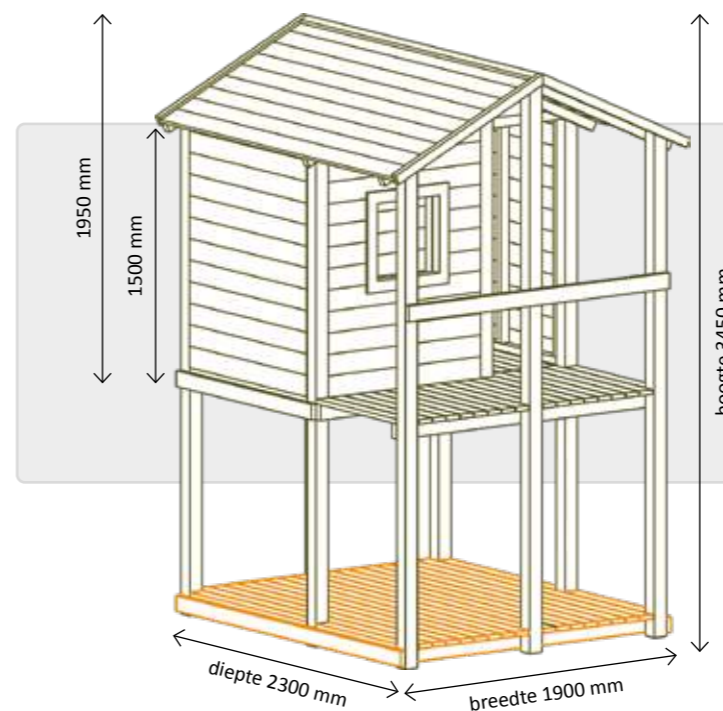

SPEELTOESTELLEN

Stel zelf je favoriete speeltoren samen

Totaalprijs van deze speeltoren: **2951.50**

Afmetingen speeltoren: 6800 x 4500 mm

EMMA Toren met aanbouwopties

SPEELTOESTELLEN

Emma basismodel met zadeldak