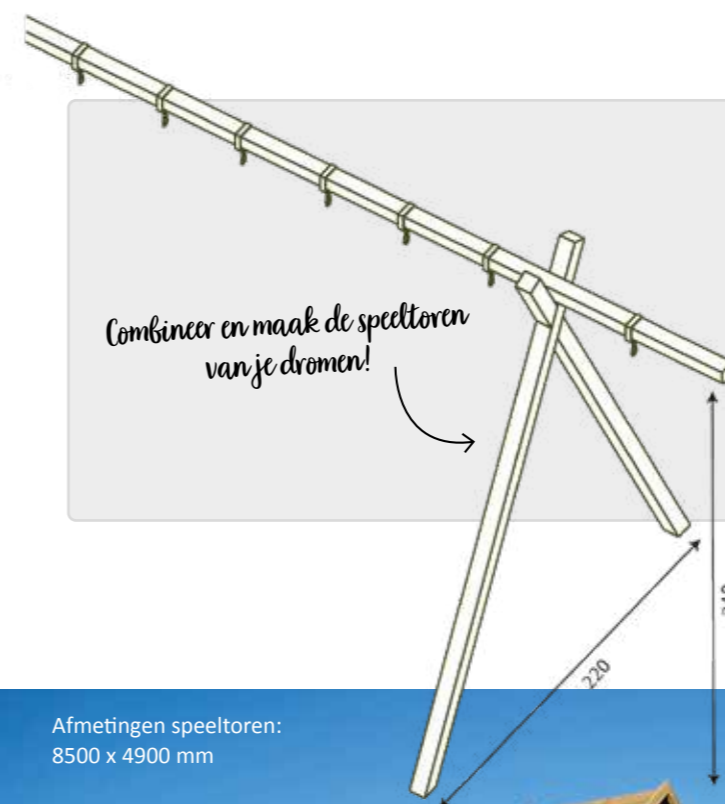

Totaalprijs
van deze
speeltoren: **728.⁸⁰**

Afmetingen speeltoren: 5000 x 4150 mm

NOOR

- Basis toren exclusief glijbaan
- Afmetingen met glijbaan = 800 x 4150 mm
- Duurzaam geïmpregneerd grenenhout

246.³⁰

LINA

- Basis voor vrijstaande schommel
- 1 x gekruiste balken 90 x 90 x 2700 mm
- Duurzaam geïmpregneerd grenenhout

105.⁰⁰

OSCAR aanbouw schommel

Combineer voor nog meer plezier

De Oscar aanbouw schommel kan je combineren met 4 verschillende modules: Lina, Noor, Emma en Mila. Zo stel je zelf de speeltoren naar jou smaak en voorkeur samen.

Creëer een vrijstaande schommel in combinatie met Lina of combineer één van onze torens (Noor, Emma of Mila) met de Oscar aanbouw schommel voor 100% speelplezier!

Oscar aanbouw schommel

- 3 haken	261.⁶⁰
- Breedte 2000 mm	
- 5 haken	278.⁷⁰
- Breedte 3000 mm	
- 7 haken	308.⁷⁰
- Breedte 4000 mm	

Afmetingen speeltoren:
8500 x 4900 mm

Totaalprijs
van deze
speeltoren: **2289.³⁰**