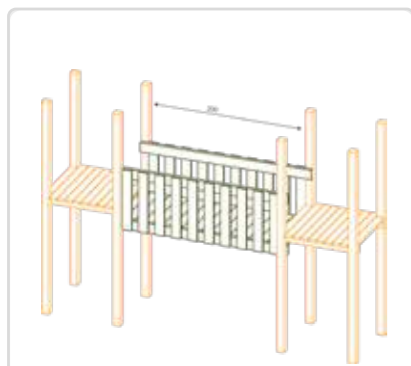

96.00

Oscar vaste brug

- 2000 mm breed

222.60

Oscar loopbrug

- 2500 mm breed

292.30

Oscar hek