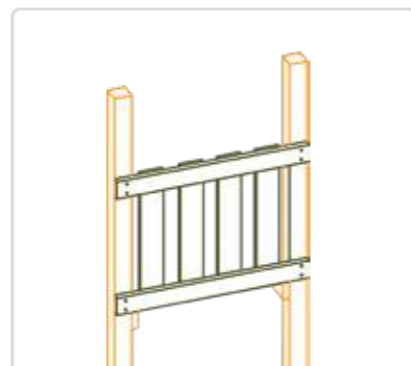

96.00

Oscar vaste brug

- 2000 mm breed

222.60

Oscar loopbrug

- 2500 mm breed

292.30

Oscar hek