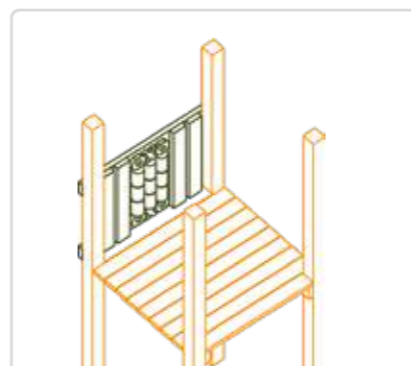

96.00

Oscar vaste brug

- 2000 mm breed

222.60

Oscar loopbrug

- 2500 mm breed

292.30

Oscar hek

- 1000 mm breed

45.00

Oscar OXO

- OXO speelset
1000 mm breed

108.30

Oscar kader

- Kader voor glijbaan

33.00