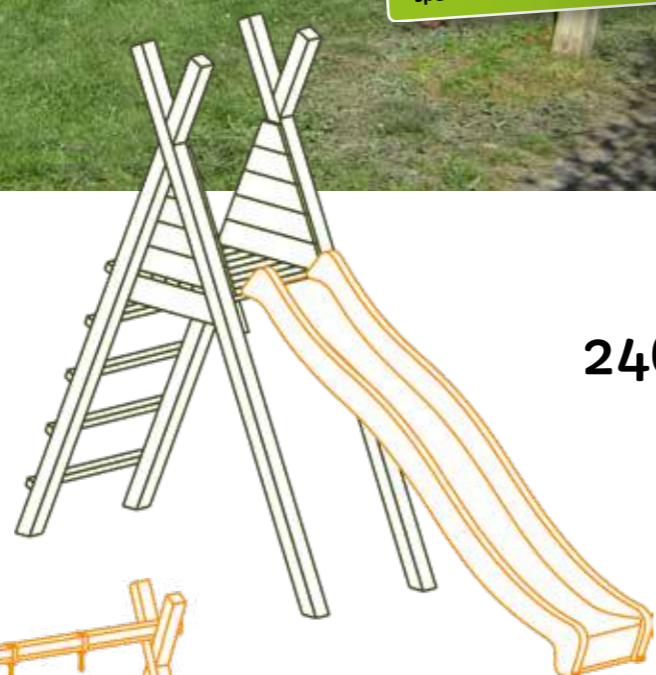

- 1000 mm breed

45.00

Oscar OXO

- OXO speelset
1000 mm breed

108.30

Oscar kader

- Kader voor glijbaan

33.00

Oscar wand

- Gesloten wand

44.00

De Oscar aanbouwopties op deze 2 pagina's kan je combineren met onze torens Emma en Mila

Combineer voor nog meer buitenspeelplezier!

Totaalprijs
van deze
speeltoren: **728.⁸⁰**

Afmetingen speeltoren: 5000 x 4150 mm

NOOR

- Basis toren exclusief glijbaan
- Afmetingen met glijbaan = 800 x 4150 mm
- Duurzaam geïmpregneerd grenenhout

246.³⁰

LINA

- Basis voor vrijstaande schommel
- 1 x gekruiste balken 90 x 90 x 2700 mm
- Duurzaam geïmpregneerd grenenhout