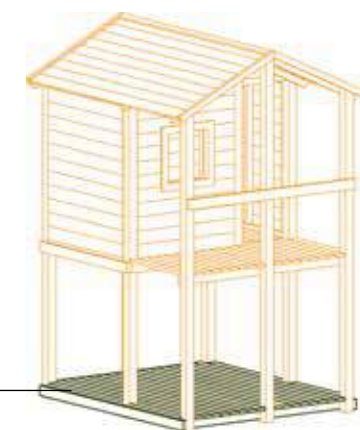

Emma vloer

287.00