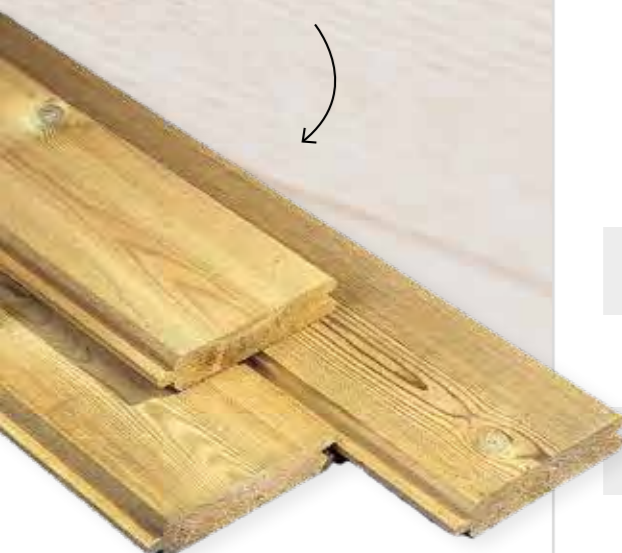

# BLOKHUTPLANKEN

Maak je eigen afsluiting  
of blokhut ... niet moeilijk en bovendien  
leuk om te doen!

Onze blokhutplanken zijn er in diverse houtsoorten, profielen en afmetingen. Gebruik ze om zelf een mooi plankenscherm te maken in combinatie met onze houten of betonnen gleufpalen. Of bouw zelf je blokhut of zelfontworpen houtconstructie. Dankzij het tand- en groefstelsel verloopt de opbouw makkelijk en kan ook de doe-het-zelver met beperkte ervaring aan de slag!

  
www.tuinhoutcentrum.be

Houtsoort	Den	Den	Den	Den	Den	Den	Den	Den	Ayous
Behandeling	 geïmpregneerd	 geïmpregneerd	 geïmpregneerd	 thermo	 thermo	 thermo	 thermo	 thermo	 thermo
Profiel	 vlak	 vlak	 triple	 zwart	 vlak	 modern	 vlak	 triple	 triple
Sectie	21 x 120 mm	28 x 145 mm	28 x 145 mm	21 x 145 mm	21 x 145 mm	21 x 193 mm	27 x 145 mm	33 x 143 mm	25 x 145 mm
Nuttige breedte	110 mm	137 mm	129 mm	137 mm	137 mm	185 mm	130 mm	133 mm	129 mm
Prijs per m <sup>2</sup>	29. <sup>00</sup>	37. <sup>50</sup>	43. <sup>60</sup>	72. <sup>50</sup>	54. <sup>10</sup>	55. <sup>20</sup>	72. <sup>60</sup>	85. <sup>50</sup>	96. <sup>20</sup>
Prijs per LM	-	-	-	9. <sup>90</sup>	7. <sup>40</sup>	10. <sup>20</sup>	9. <sup>40</sup>	11. <sup>40</sup>	12. <sup>40</sup>
1800 mm lengte	5. <sup>70</sup>	9. <sup>30</sup>	10. <sup>10</sup>	-	-	-	-	-	-
2400 mm lengte	7. <sup>60</sup>	12. <sup>30</sup>	-	-	-	-	-	-	-
2700 mm lengte	-	13. <sup>90</sup>	-	-	-	-	-	-	-
3000 mm lengte	9. <sup>50</sup>	15. <sup>40</sup>	16. <sup>90</sup>	-	-	-	-	-	-
3600 mm lengte	-	18. <sup>50</sup>	-	-	-	-	-	-	-
4200 mm lengte	-	21. <sup>60</sup>	-	-	-	-	-	-	-
5400 mm lengte	-	27. <sup>70</sup>	-	-	-	-	-	-	-