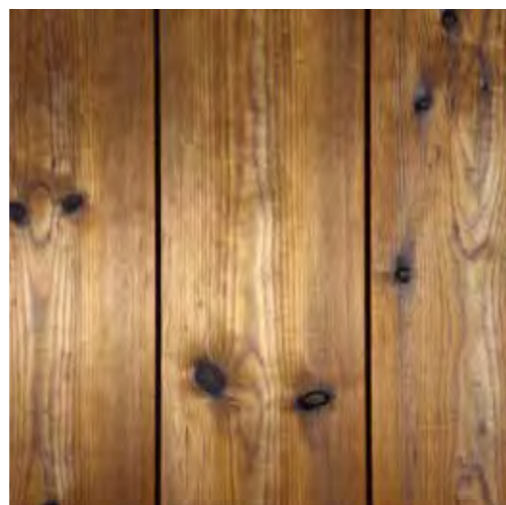

Thermowood - Z 140

- Z-profiel Thermowood
- Afmetingen 20 x 140 mm
- Nuttige breedte 134 mm
- Lengte 4200 mm

- Prijs per m² € 48,60

27.³⁰