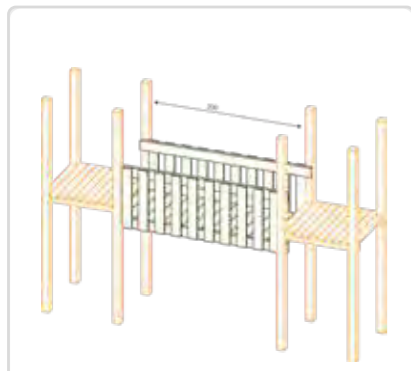

Afmetingen speeltoren: 6000 x 1000 mm
Bestaande uit: klimmuur, loopplank, horizontale ladder en metalen glijpaal

Nieuw!
2022

Oscar horizontale ladder

- Met 6 sporten in gelakt metaal **225.00**
- Lengte: 2000 mm

De Oscar aanbouwopties op deze 2 pagina's kan je combineren met onze torens Emma en Mila

Oscar vaste brug

- 2000 mm breed **283.70**

Oscar loopbrug

- 2500 mm breed **386.40**

Oscar hek

- 1000 mm breed **56.80**

Oscar OXO

- OXO speelset **118.40**
- 1000 mm breed

Oscar kader

- Kader voor glijbaan **40.70**

Oscar wand

- Gesloten wand **64.40**

Totaalprijs
van deze
speeltoren: **831.³⁰**

Afmetingen speeltoren: 5000 x 4150 mm