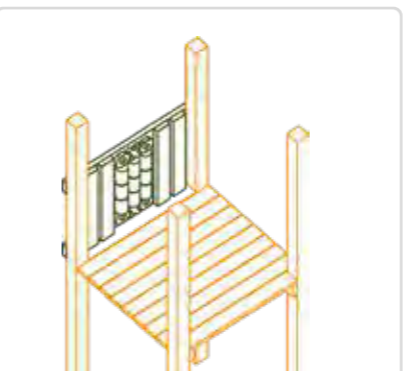

Afmetingen speeltoren: 6000 x 1000 mm
Bestaande uit: klimmuur, loopplank, horizontale ladder en metalen glijpaal

Nieuw!
2022

Oscar horizontale ladder

- Met 6 sporten in gelakt metaal **225.00**
- Lengte: 2000 mm

De Oscar aanbouwopties op deze 2 pagina's kan je combineren met onze torens Emma en Mila

Oscar vaste brug

- 2000 mm breed **283.70**

Oscar loopbrug

- 2500 mm breed **386.40**

Oscar hek

- 1000 mm breed **56.80**

Oscar OXO

- OXO speelset **118.40**
- 1000 mm breed

Oscar kader

- Kader voor glijbaan **40.70**

Oscar wand

- Gesloten wand **64.40**

Totaalprijs
van deze
speeltoren: **831.³⁰**

Afmetingen speeltoren: 5000 x 4150 mm