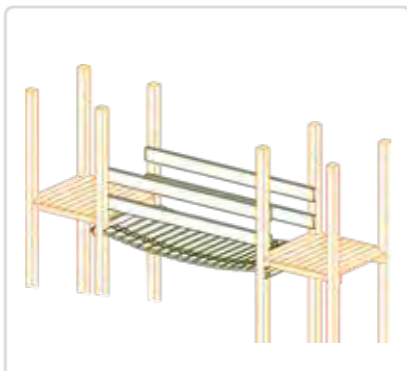

Afmetingen speeltoren: 6000 x 1000 mm
Bestaande uit: klimmuur, loopplank, horizontale ladder en metalen glijpaal

Nieuw!
2022

Oscar horizontale ladder

- Met 6 sporten in gelakt metaal **225.00**
- Lengte: 2000 mm

De Oscar aanbouwopties op deze 2 pagina's kan je combineren met onze torens Emma en Mila

Oscar vaste brug

- 2000 mm breed **283.70**

Oscar loopbrug

- 2500 mm breed **386.40**

Oscar hek

- 1000 mm breed **56.80**

Oscar OXO

- OXO speelset **118.40**
- 1000 mm breed

Oscar kader

- Kader voor glijbaan **40.70**

Oscar wand

- Gesloten wand **64.40**

Totaalprijs
van deze
speeltoren: **831.³⁰**

Afmetingen speeltoren: 5000 x 4150 mm