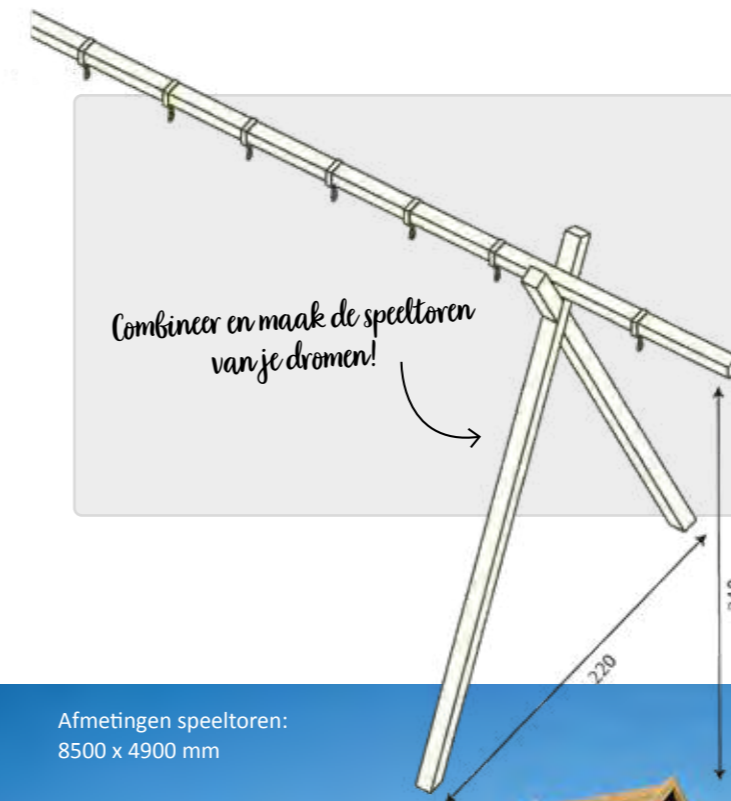

Oscar aanbouw schommel

- 3 haken	320.¹⁰
- Breedte 2000 mm	
- 5 haken	334.³⁰
- Breedte 3000 mm	
- 7 haken	370.³⁰
- Breedte 4000 mm	

NOOR

- Basis toren exclusief glijbaan
- Afmetingen met glijbaan = 800 x 4150 mm
- Duurzaam geïmpregneerd grenenhout