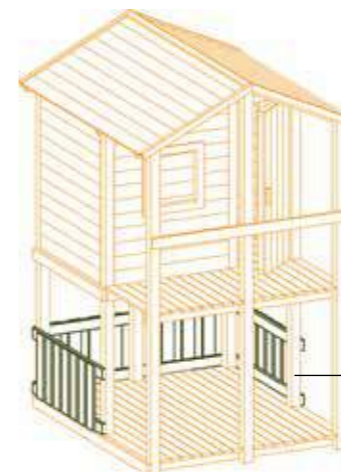

SPEELTOESTELLEN

Stel zelf je favoriete speeltoren samen

Totaalprijs van deze speeltoren: **3508.⁰⁰**

Afmetingen speeltoren: 6800 x 4500 mm

EMMA Toren met aanbouwopties

Emma basismodel met zadeldak

Duurzaam geïmpregneerd grenenhout

2594.³⁰

Emma vloer

394.⁰⁰

Emma deur

140.⁴⁰

Wie klimt er het eerst naar boven?

Emma klimmuur

- Klimstenen inclusief

332.⁶⁰

Emma picknick bank

127.²⁰

Emma hek

160.⁸⁰

MILA Toren met aanbouwopties

Mila boot

- Aanbouwoptie boeg van een boot
- Afmetingen 1000 x 200 mm
- Duurzaam geïmpregneerd grenenhout
- Inclusief roer