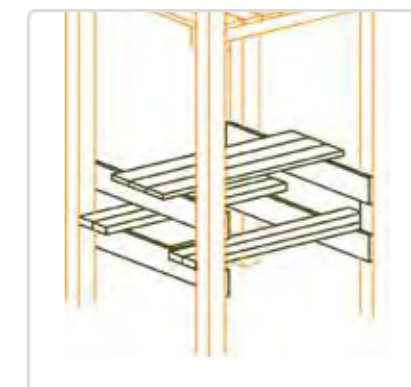

Mila boot

- Aanbouwoptie boeg van een boot
- Afmetingen 1000 x 200 mm
- Duurzaam geïmpregneerd grenenhout
- Inclusief roer

997.40