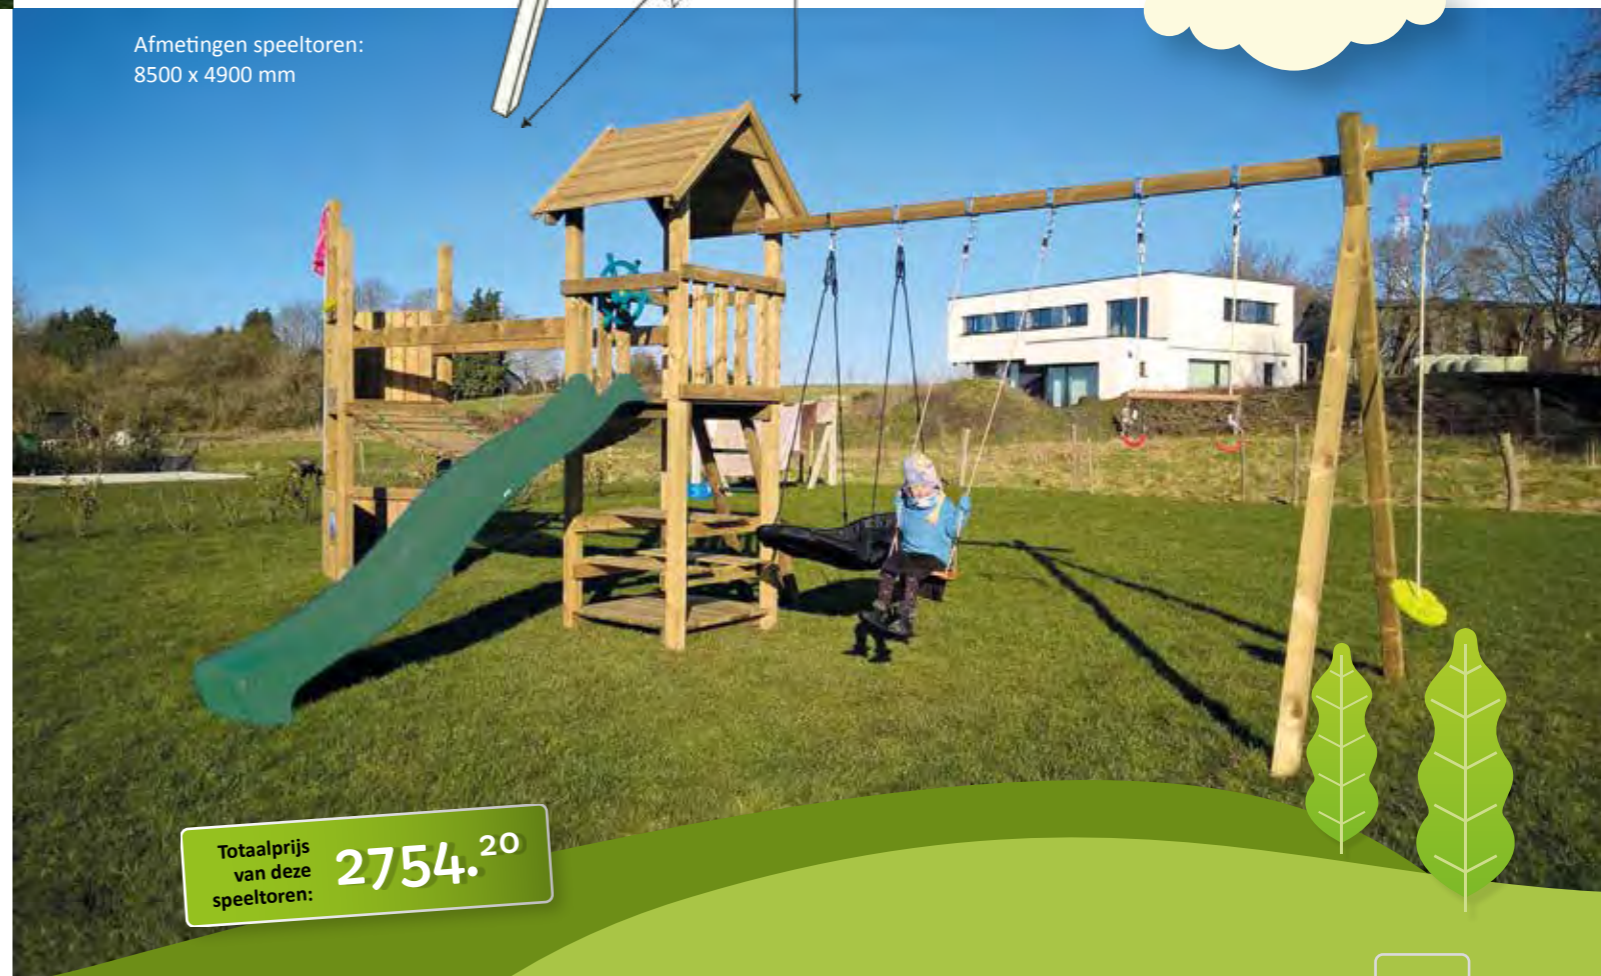

126.⁰⁰

Afmetingen speeltoren:
8500 x 4900 mm