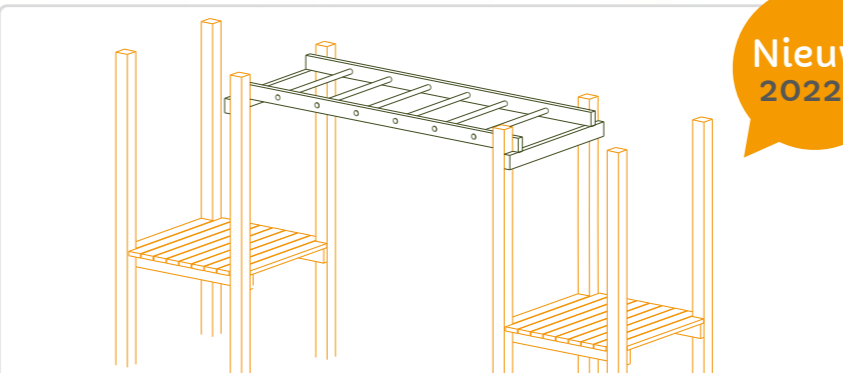

Afmetingen speeltoren: 6000 x 1000 mm
Bestaande uit: klimmuur, loopplank, horizontale ladder en metalen glijpaal

Nieuw!
2022

Oscar horizontale ladder

- Met 6 sporten in gelakt metaal **225.00**
- Lengte: 2000 mm