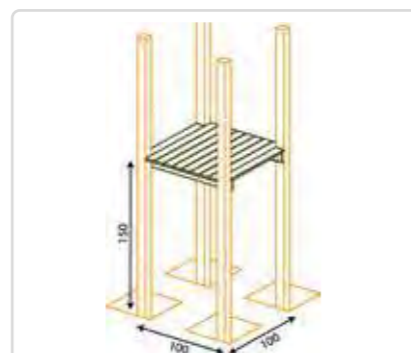

332.⁶⁰

Emma picknick bank

127.²⁰

Emma hek

160.⁸⁰

MILA Toren met aanbouwopties

Mila boot

- Aanbouwoptie boeg van een boot
- Afmetingen 1000 x 200 mm
- Duurzaam geïmpregneerd grenenhout
- Inclusief roer