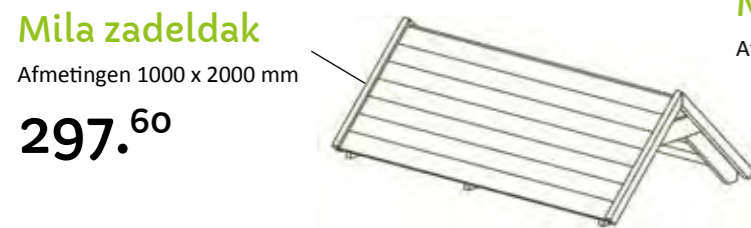

332.⁶⁰

Emma picknick bank

127.²⁰

Emma hek

160.⁸⁰

MILA Toren met aanbouwopties

Mila boot

- Aanbouwoptie boeg van een boot
- Afmetingen 1000 x 200 mm
- Duurzaam geïmpregneerd grenenhout
- Inclusief roer

997.40

OSCAR aanbouwopties

Oscar ladder

- Aanbouw ladder met 4 treden **115.60**

Oscar trap

- Aanbouwtrap met leuning **274.40**

Oscar loopplank

- Hellende loopplank inclusief touw **225.10**