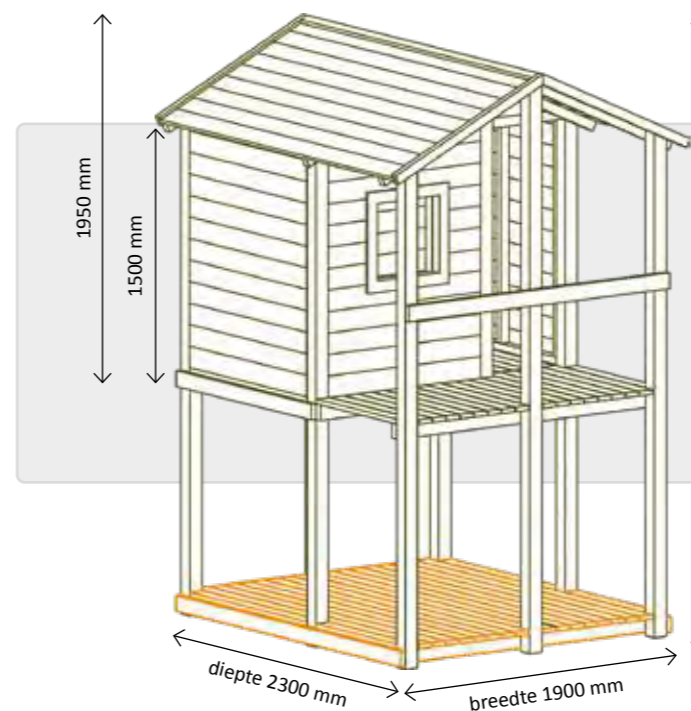

SPEELTOESTELLEN

Stel zelf je favoriete speeltoren samen

Totaalprijs van deze speeltoren: **3508.⁰⁰**

Afmetingen speeltoren: 6800 x 4500 mm

EMMA Toren met aanbouwopties

Emma basismodel met zadeldak

Duurzaam geïmpregneerd grenenhout

2594.³⁰

Emma vloer

394.⁰⁰

Emma deur

140.⁴⁰

Wie klimt er het eerst naar boven?

Emma klimmuur

- Klimstenen inclusief

332.⁶⁰

Emma picknick bank

127.²⁰

Emma hek

160.⁸⁰

MILA Toren met aanbouwopties

Mila boot

- Aanbouwoptie boeg van een boot
- Afmetingen 1000 x 200 mm
- Duurzaam geïmpregneerd grenenhout
- Inclusief roer

Afmetingen speeltoren: 6000 x 1000 mm
Bestaande uit: klimmuur, loopplank, horizontale ladder en metalen glijpaal

Nieuw!
2022

Oscar horizontale ladder

- Met 6 sporten in gelakt metaal **225.00**
- Lengte: 2000 mm