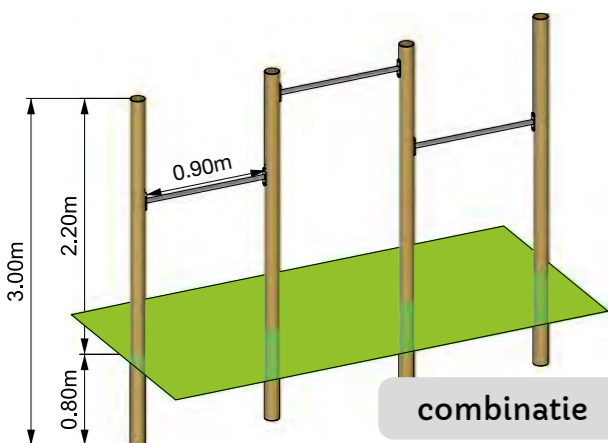

Touw ladder
6 sporten

30.⁴⁰

Knopentouw

90.⁰⁰

Metalen glijpaal

TUIMELBARS

Buiten spelen wordt weer leuk

De tuimelbar is in de hoogte instelbaar bij plaatsing tot 2,1 meter hoog. De metalen buizen zijn groen gecoat en het hout is onder druk geïmpregneerd.

combinatie

150.³⁰

basis module

65.⁵⁰

aanbouw module

42.⁴⁰

19.³⁰

Tuimelbar

SPEELTOESTELLEN

ZANDBAK

Stevige zandbak uit gelmpregneerd houten balken. Bodem in hout. Deksel en speelzand apart verkrijgbaar. In 3 afmetingen:

	ZANDBAK	DEKSEL
- 1000 b x 1500 d x 280 mm h	146. ⁶⁰	45. ⁷⁰
- 1500 b x 1500 d x 280 mm h	183. ⁷⁰	58. ²⁰
- 2000 b x 1500 d x 280 mm h	225. ⁰⁰	81. ⁹⁰