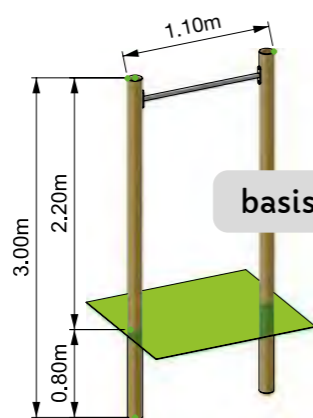

basis module

65.⁵⁰