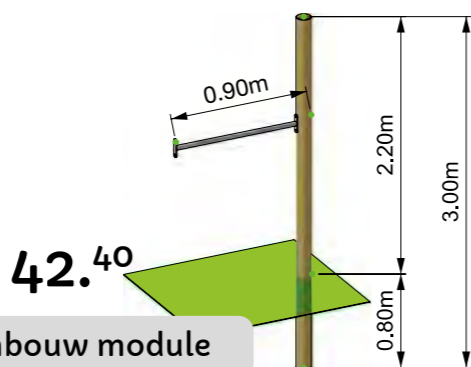

aanbouw module

42.⁴⁰

19.³⁰

Tuimelbar