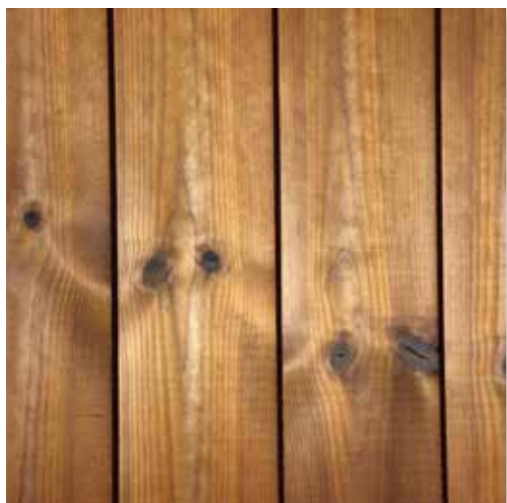

Thermowood - Z 118

- Z-profiel Thermowood
- Afmetingen 20 x 118 mm
- Nuttige breedte 112 mm
- Lengte 4200 mm

- Prijs per m² € 57,60

27.¹⁰