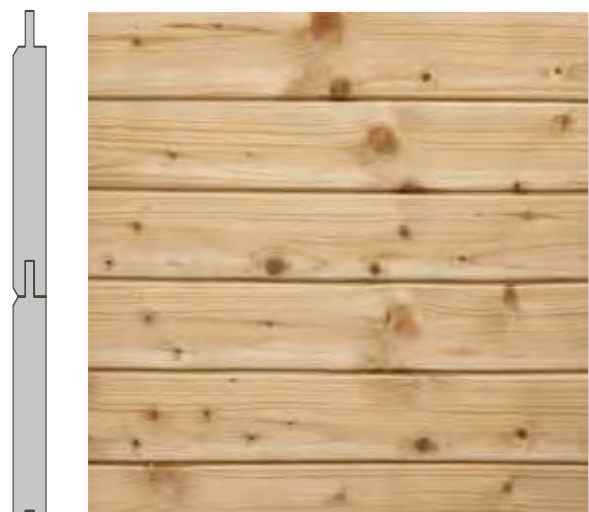

Klik planchetten

- Drukgeïmpregneerd
- Nuttige breedte 80 mm
- 19 x 96 x 3000 mm
- 19 x 96 x 4200 mm

7.²⁰

10.⁰⁰

- Prijs per m² € 30,00