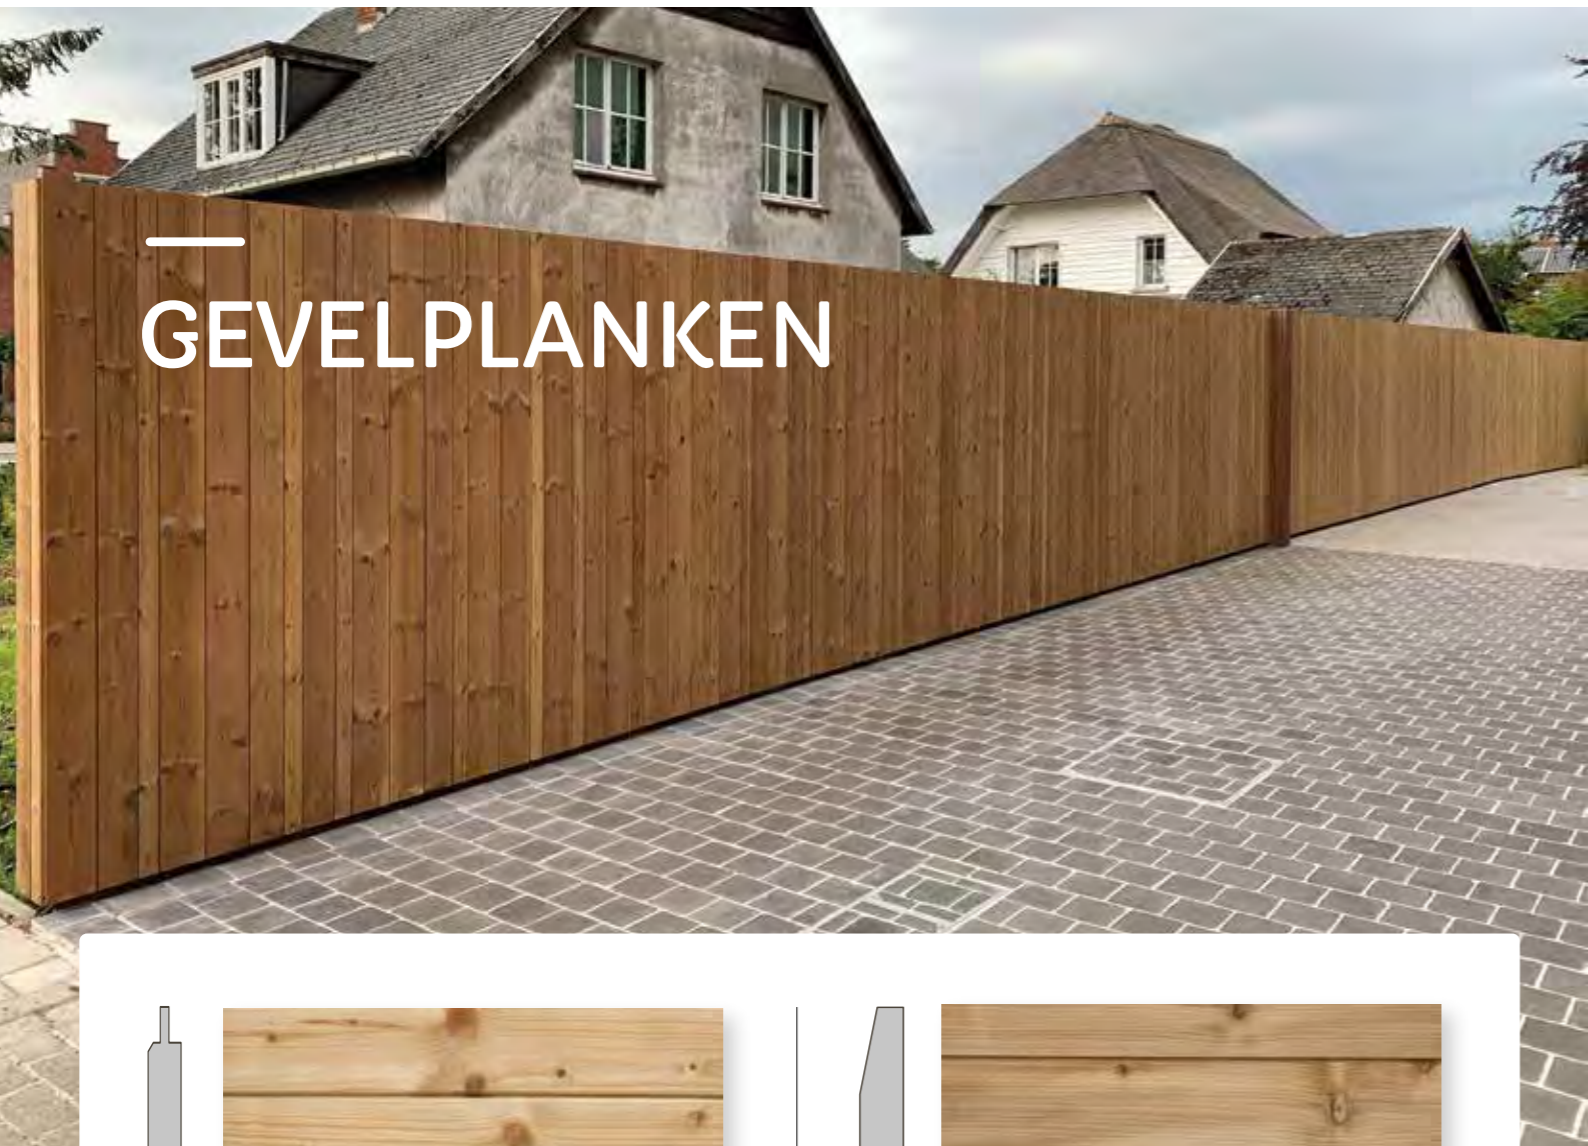

GEVELPLANKEN

Rabat

- Afmetingen 22 x 190 mm
- Nuttige breedte 175 mm
- Lengte 3000 mm

- Prijs per m² € 26,70

14.⁰⁰

Rabat Thermo

- Afmetingen 21 x 190 mm
- Nuttige breedte 175 mm
- Per lopende meter

- Prijs per m² € 56,60