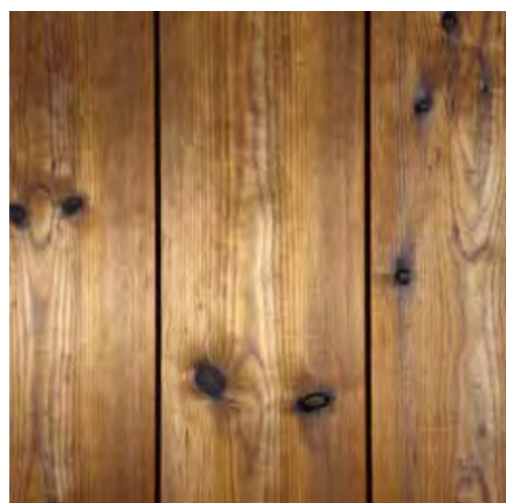

Thermowood - Z 140

- Z-profiel Thermowood
- Afmetingen 20 x 140 mm
- Nuttige breedte 134 mm
- Lengte 4200 mm

- Prijs per m² € 55,20

31.¹⁰