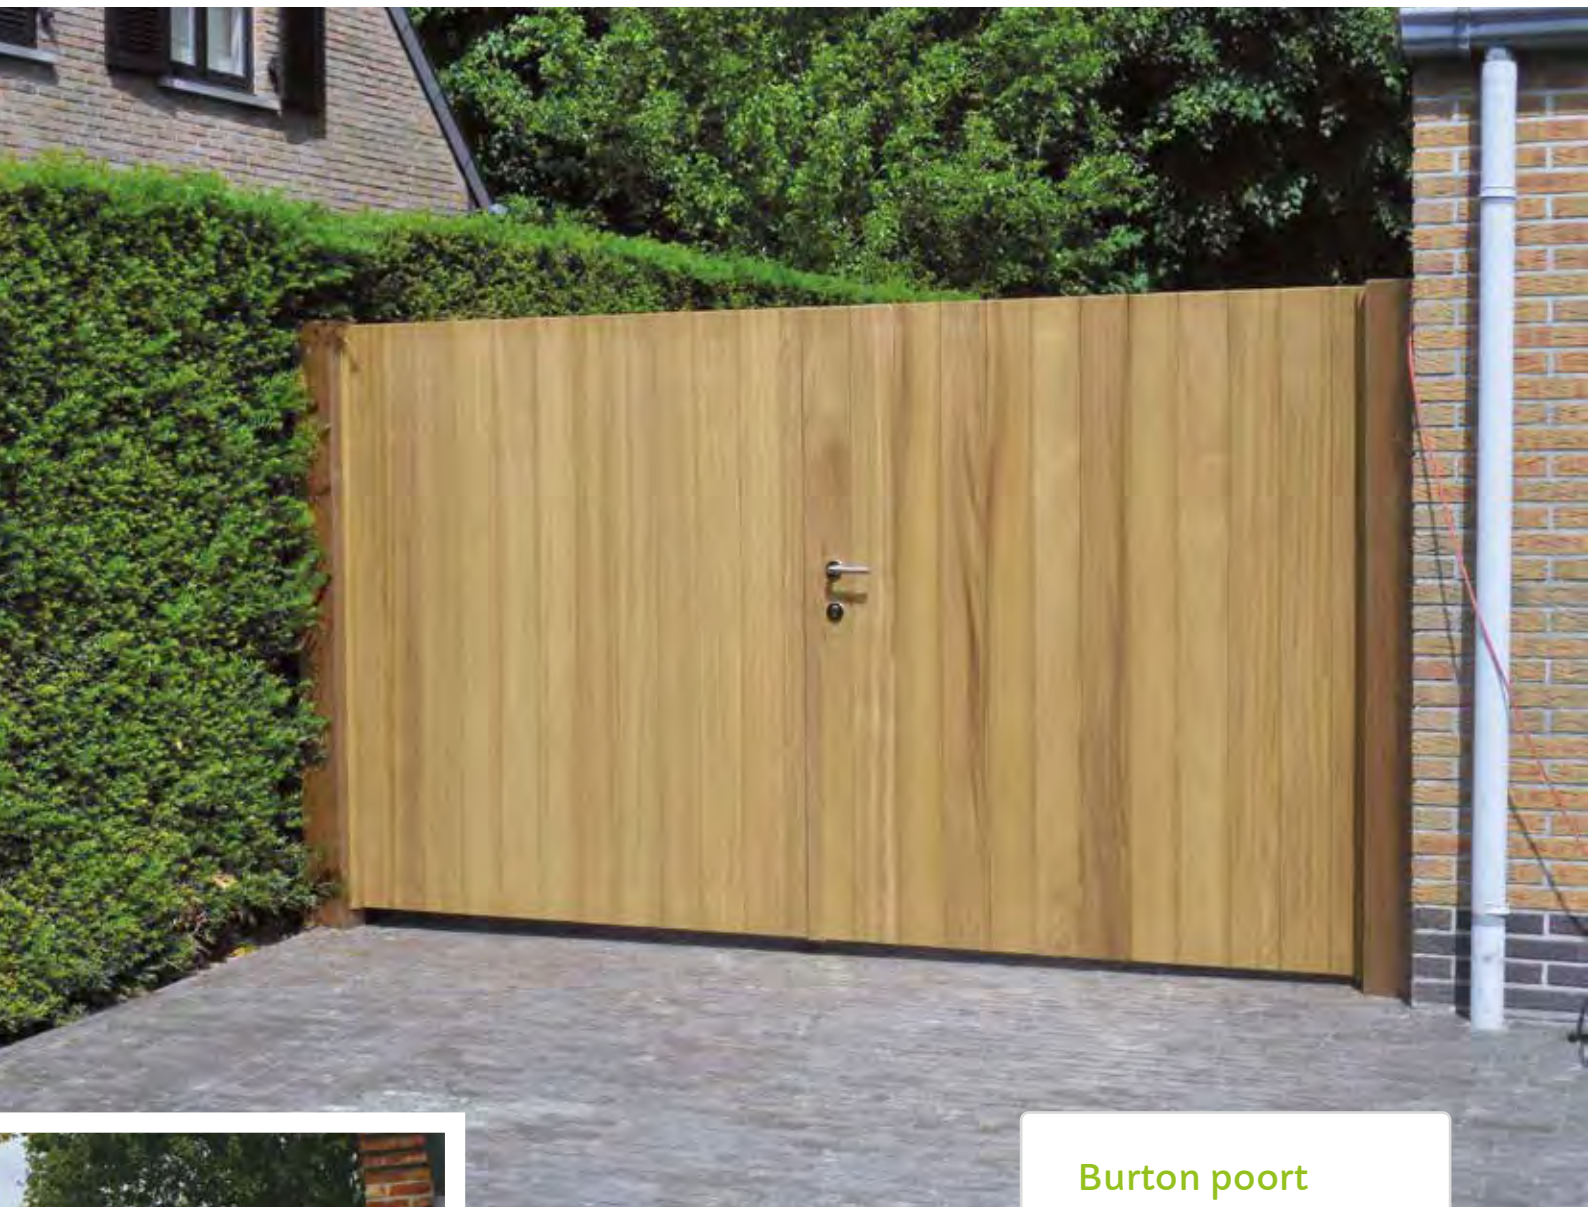

Burton poort

- Verkrijgbaar in iroko
- Geschaafde houten planken
- Afmetingen 1800 x 3000 mm
- Inclusief inox beslag