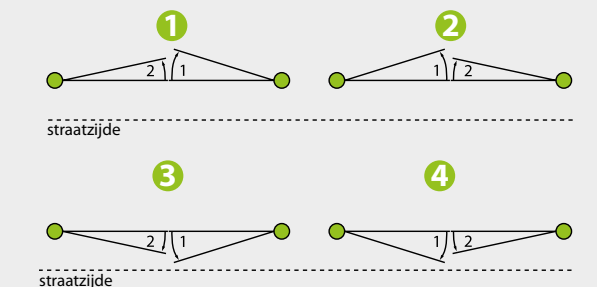

Ook maatwerk

Bij Tuinhoutcentrum Kontich hebben we niet alleen een mooi aanbod van standaardpoorten, we maken deze poorten ook op maat voor onze klanten. Aan de hand van jouw afmetingen maken wij in onze ateliers de poort die past. Vraag gerust een vrijblijvende offerte.

Kies de draairichting van je poort.

Draairichting deuren

Draairichting poorten

Poortpalen

- Om uw poort mee te verankeren
- In uiterst duurzaam hardhout
- Kleur: donkerrood-bruin (snelle egale vergrijzing indien onbehandeld)