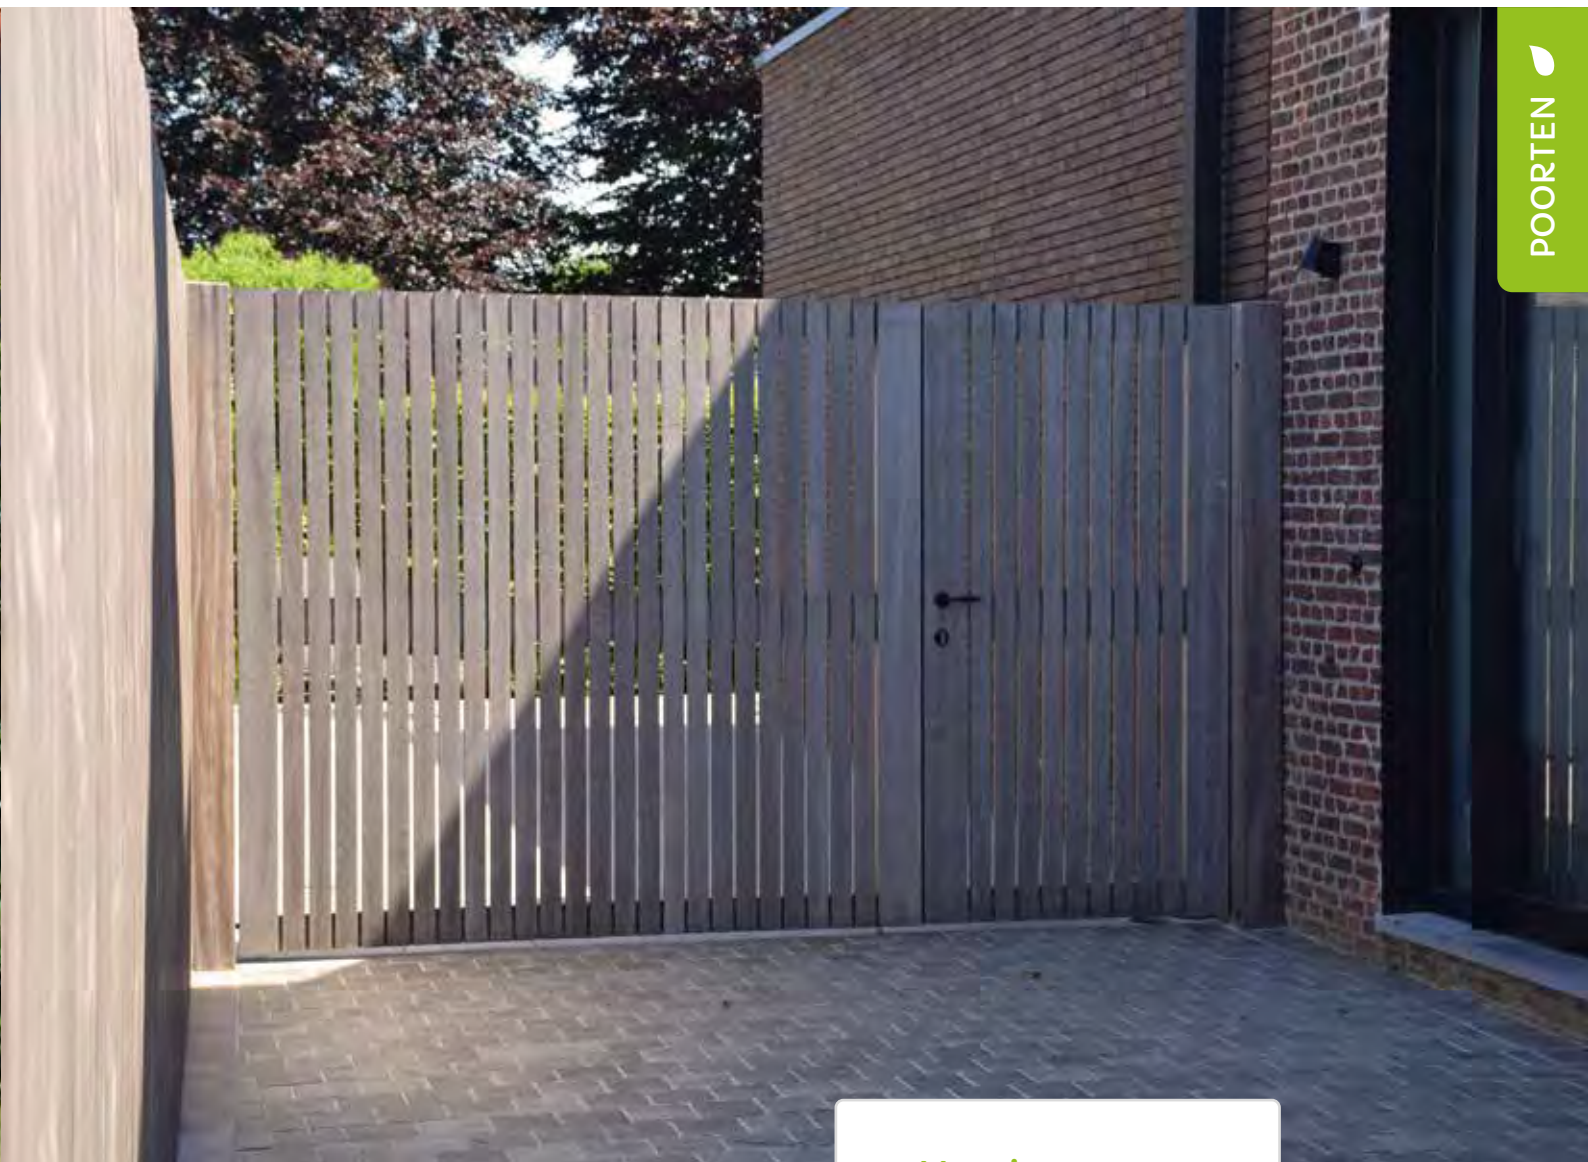

Granada deur

- In 3 houtsoorten verkrijgbaar
- Foto: iroko
- Afmetingen 1800 x 1000 mm
- Inclusief inox beslag

Granada poort

- In 3 houtsoorten verkrijgbaar
- Foto: iroko
- Afmetingen 1800 x 3000 mm
- Inclusief inox beslag

Murcia poort

- Enkel verkrijgbaar in iroko
- Afmetingen 1800 x 3000 mm
- Inclusief inox beslag

Voor een 'open' effect in je tuin of oprit ... Verkrijgbaar in stijlvol en duurzaam iroko

Kies uit 3 houtsoorten: grenen, padouk of iroko

	GRENEN Kader 58 x 140 mm	PADOUK Kader 58 x 140 mm	IROKO Kader 55 x 140 mm
Dubbele poort 1800 x 3000 mm	2336.¹⁰	4342.⁷⁰	3248.⁷⁰
Enkele deur 1800 x 1000 mm	1170.⁴⁰	1947.⁴⁰	1422.⁴⁰
Paneel 1800 x 1000 mm	879.⁷⁰	1656.⁷⁰	1131.⁷⁰

	IROKO Kader 55 x 140 mm
Dubbele poort 1800 x 3000 mm	3120.⁰⁰
Enkele deur 1800 x 1000 mm	1443.⁰⁰
Paneel 1800 x 1000 mm	1153.⁰⁰