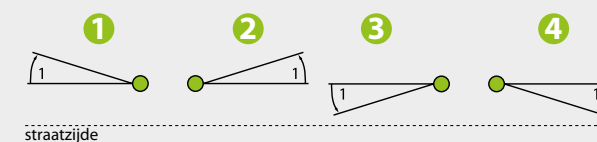

Draairichting deuren