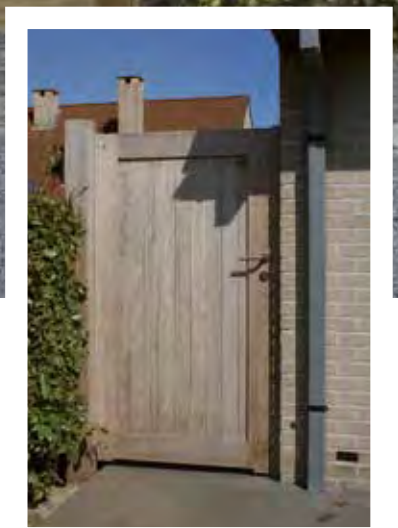

POORTEN

Puur vakmanschap en kwaliteit

Een moderne, strakke tuinpoort verkrijgbaar in 3 houtsoorten

Bradford poort

- In 3 houtsoorten verkrijgbaar
- Foto: padouk horizontaal
- Afmetingen 1800 x 3000 mm
- Inclusief inox beslag

Oxford poort recht

- In 3 houtsoorten verkrijgbaar
- Foto: grenen
- Afmetingen 1800 x 3000 mm
- Verticale beplanking
- Inclusief inox beslag

Oxford deur

- In 3 houtsoorten verkrijgbaar
- Foto: padouk verticaal
- Afmetingen 1800 x 1000 mm
- Inclusief inox beslag