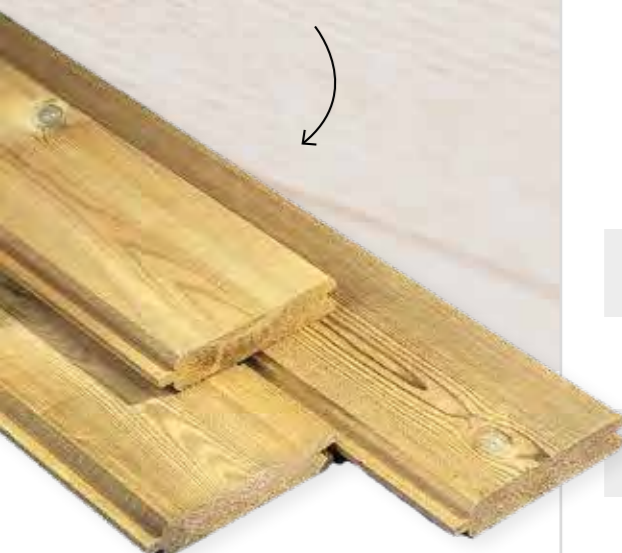

BLOKHUTPLANKEN

Maak je eigen afsluiting
of blokhut ... niet moeilijk en bovendien
leuk om te doen!

Onze blokhutplanken zijn er in diverse houtsoorten, profielen en afmetingen. Gebruik ze om zelf een mooi plankenscherm te maken in combinatie met onze houten of betonnen gleufpalen. Of bouw zelf je blokhut of zelfontworpen houtconstructie. Dankzij het tand- en groefstelsel verloopt de opbouw makkelijk en kan ook de doe-het-zelver met beperkte ervaring aan de slag!

www.tuinhoutcentrum.be

Houtsoort	Den	Den	Den	Den	Den	Den	Den	Ayous	Padouk
Behandeling	 geïmpregneerd	 geïmpregneerd	 geïmpregneerd	 thermo	 thermo	 thermo	 thermo	 thermo	 geen behandeling
Profiel	 vlak	 vlak	 triple	 vlak	 modern	 vlak	 triple	 triple	 triple
Sectie	21 x 120 mm	28 x 145 mm	28 x 145 mm	21 x 145 mm	21 x 193 mm	27 x 145 mm	33 x 143 mm	25 x 145 mm	21 x 145 mm
Nuttige breedte	110 mm	137 mm	129 mm	137 mm	185 mm	130 mm	133 mm	129 mm	128 mm
Prijs per m ²	20. ⁶⁰	26. ³⁰	27. ⁹⁰	40. ⁰⁰	46. ⁴⁰	47. ⁷⁰	60. ⁹⁰	83. ⁰⁰	145. ³⁰
Prijs per LM	-	-	-	5. ²⁰	8. ⁶⁰	6. ²⁰	8. ¹⁰	10. ⁷⁰	18. ⁶⁰
1800 mm lengte	4. ⁰⁰	6. ⁵⁰	6. ⁵⁰	-	-	-	-	-	-
2400 mm lengte	5. ⁴⁰	8. ⁶⁰	-	-	-	-	-	-	-
2700 mm lengte	-	9. ⁷⁰	-	-	-	-	-	-	-
3000 mm lengte	6. ⁸⁰	10. ⁸⁰	-	-	-	-	-	-	-
3600 mm lengte	-	13. ⁰⁰	-	-	-	-	-	-	-
4200 mm lengte	-	15. ¹⁰	15. ¹⁰	-	-	-	-	-	-
5400 mm lengte	-	19. ⁴⁰	-	-	-	-	-	-	-