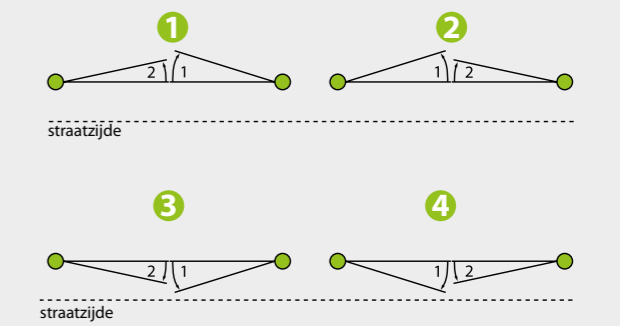

Kies de draairichting van je poort.

Poortstop

- In blauwsteen
- 120 x 120 x 150 mm

47.⁵⁰

Draairichting deuren

Draairichting poorten

Poortpalen

- Stevige houten poortpalen om een houten poort mee te verankeren
- In uiterst duurzaam hardhout, kleur is donkerrood-bruin (snelle egale vergrijzing indien onbehandeld)
- Verkrijgbaar in 3 afmetingen:

	LENGTE 2000 mm	LENGTE 2750 mm	MEERPRIJS
Afmetingen 115 x 115 mm	110.⁰⁰	152.⁰⁰	DIAMANTKOP 13.⁰⁰
Afmetingen 140 x 140 mm	165.⁰⁰	223.⁰⁰	
Afmetingen 180 x 180 mm*	316.⁰⁰	427.⁰⁰	

* Voor poorten vanaf 3200 mm breed omwille van technische redenen.