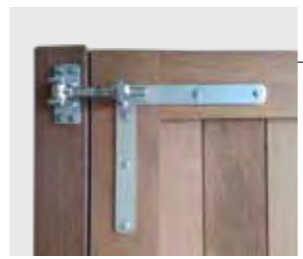

Poortpalen

- Stevige houten poortpalen om een houten poort mee te verankeren
- In uiterst duurzaam hardhout, kleur is donkerrood-bruin (snelle egale vergrijzing indien onbehandeld)
- Verkrijgbaar in 3 afmetingen:

	LENGTE 2000 mm	LENGTE 2750 mm	MEERPRIJS
Afmetingen 115 x 115 mm	110.⁰⁰	152.⁰⁰	DIAMANTKOP 13.⁰⁰
Afmetingen 140 x 140 mm	165.⁰⁰	223.⁰⁰	
Afmetingen 180 x 180 mm*	316.⁰⁰	427.⁰⁰	

* Voor poorten vanaf 3200 mm breed omwille van technische redenen.

Bij onze poorten op maat zijn de scharnieren steeds inbegrepen in de prijs.

Inox beslag

- Set inox regelbare scharnieren
- Voor alle hardhouten poorten
- Enkele poort: 1 set nodig
- Dubbele poort: 2 sets nodig

172.⁰⁰