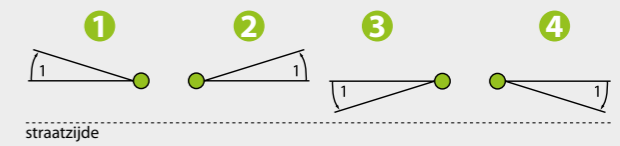

Kies de draairichting van je poort.

Poortstop

- In blauwsteen
- 120 x 120 x 150 mm

47.⁵⁰

Draairichting deuren

Draairichting poorten

Poortpalen

- Stevige houten poortpalen om een houten poort mee te verankeren
- In uiterst duurzaam hardhout, kleur is donkerrood-bruin (snelle egale vergrijzing indien onbehandeld)
- Verkrijgbaar in 3 afmetingen:

	LENGTE 2000 mm	LENGTE 2750 mm	MEERPRIJS
Afmetingen 115 x 115 mm	110.⁰⁰	152.⁰⁰	DIAMANTKOP 13.⁰⁰
Afmetingen 140 x 140 mm	165.⁰⁰	223.⁰⁰	
Afmetingen 180 x 180 mm*	316.⁰⁰	427.⁰⁰	

* Voor poorten vanaf 3200 mm breed omwille van technische redenen.