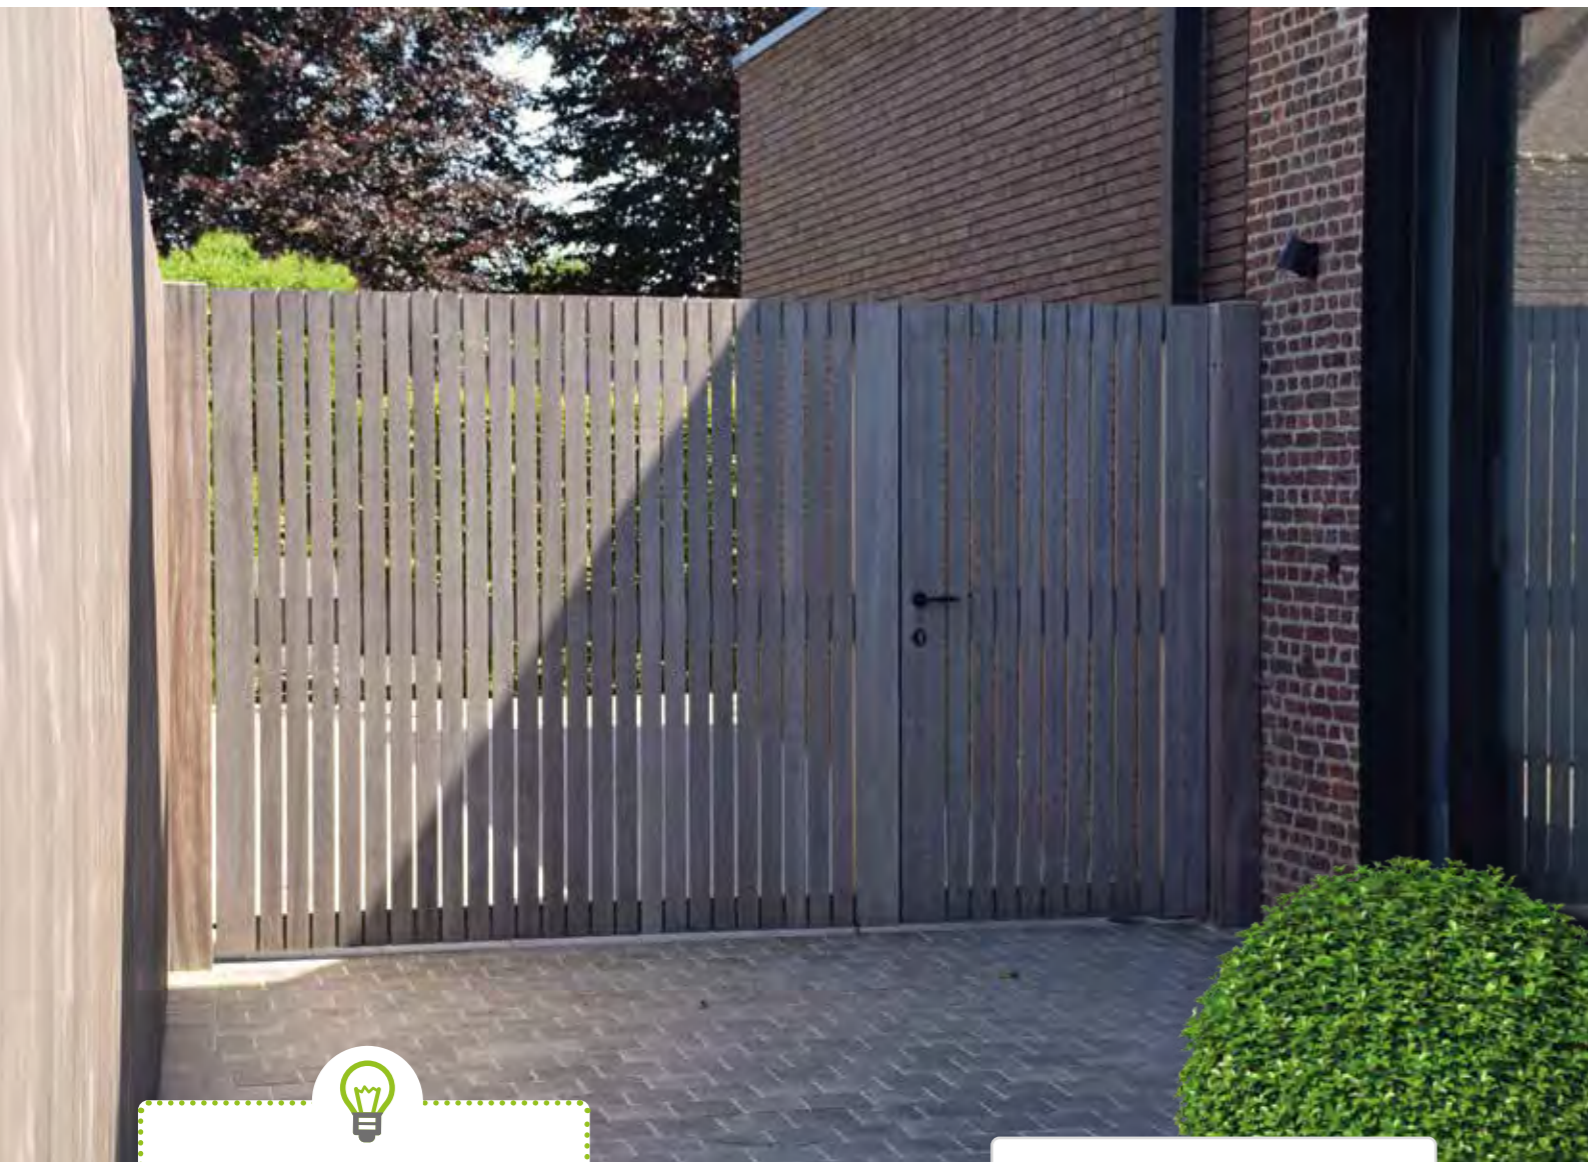

Waarom kiezen voor Iroko? Iroko is een tropische hardhoutsoort die wij vaak gebruiken voor onze tuinpoorten. Het is een volledige knoopvrije houtsoort met van nature een warme uitstraling. Iroko is een goedkoper alternatief voor Padouk tuinpoorten. Onbehandeld zal je tuinpoort in Iroko na een tijdje op een mooie, egale manier vergrijzen.

Murcia poort

- Enkel verkrijgbaar in iroko
- Afmetingen 1800 x 3000 mm
- Inclusief inox beslag

IROKO Kader 55 x 140 mm	3.103.²⁰	1.254.¹⁰	671.⁶⁰
PADOUK Kader 57 x 180 mm	3.782.⁰⁰	1.690.³⁰	787.⁷⁰

OOK MAATWERK

Vraag een gratis offerte

Bij Tuinhoutcentrum Kontich hebben we niet alleen een mooi aanbod van standaardpoorten, we maken deze poorten ook op maat voor onze klanten. Aan de hand van jouw afmetingen maken wij in onze ateliers de poort die past. Vraag gerust een vrijblijvende offerte.

Kies de draairichting van je poort.

Poortstop

- In blauwsteen
- 120 x 120 x 150 mm

47.⁵⁰