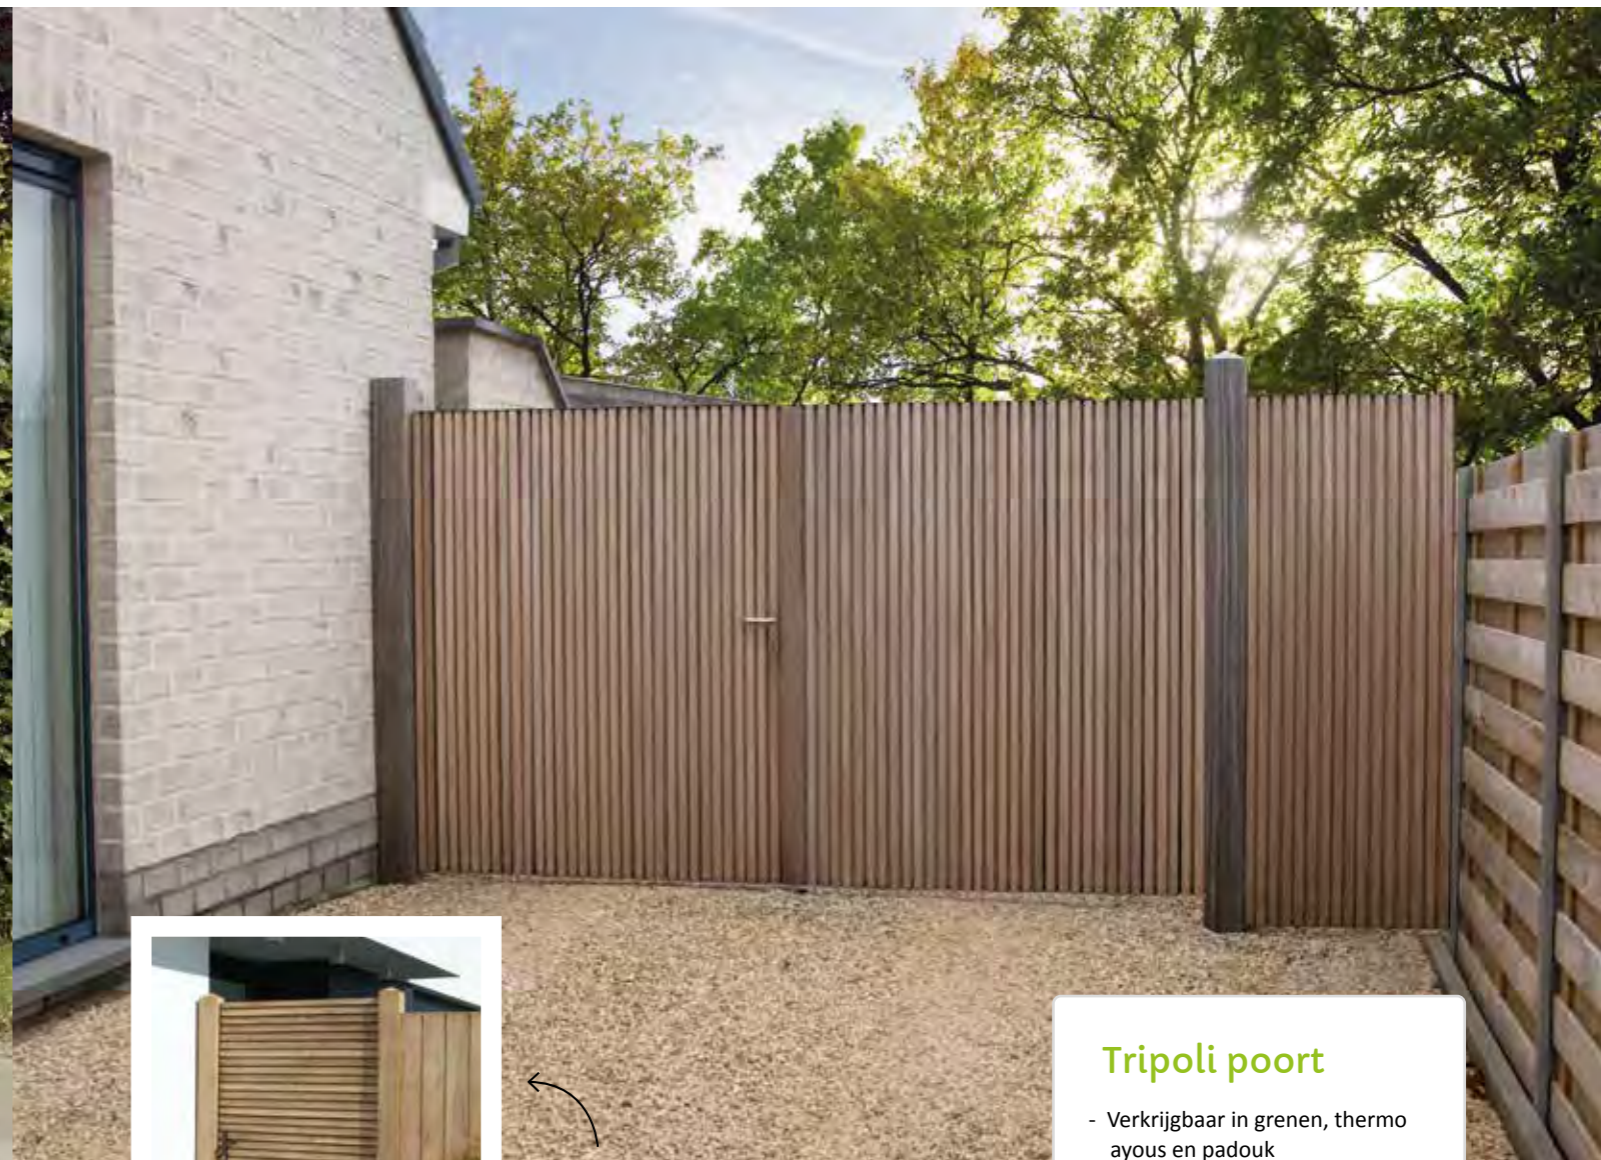

Tripoli poort

- Verkrijgbaar in grenen, thermo ayous en padouk
- Foto: padouk
- Afmetingen 1800 x 3000 mm
- Inox inwerkslot

Tripoli deur

- Verkrijgbaar in grenen, thermo ayous en padouk
- Foto: grenen
- Afmetingen 1800 x 1000 mm
- Inox inwerkslot