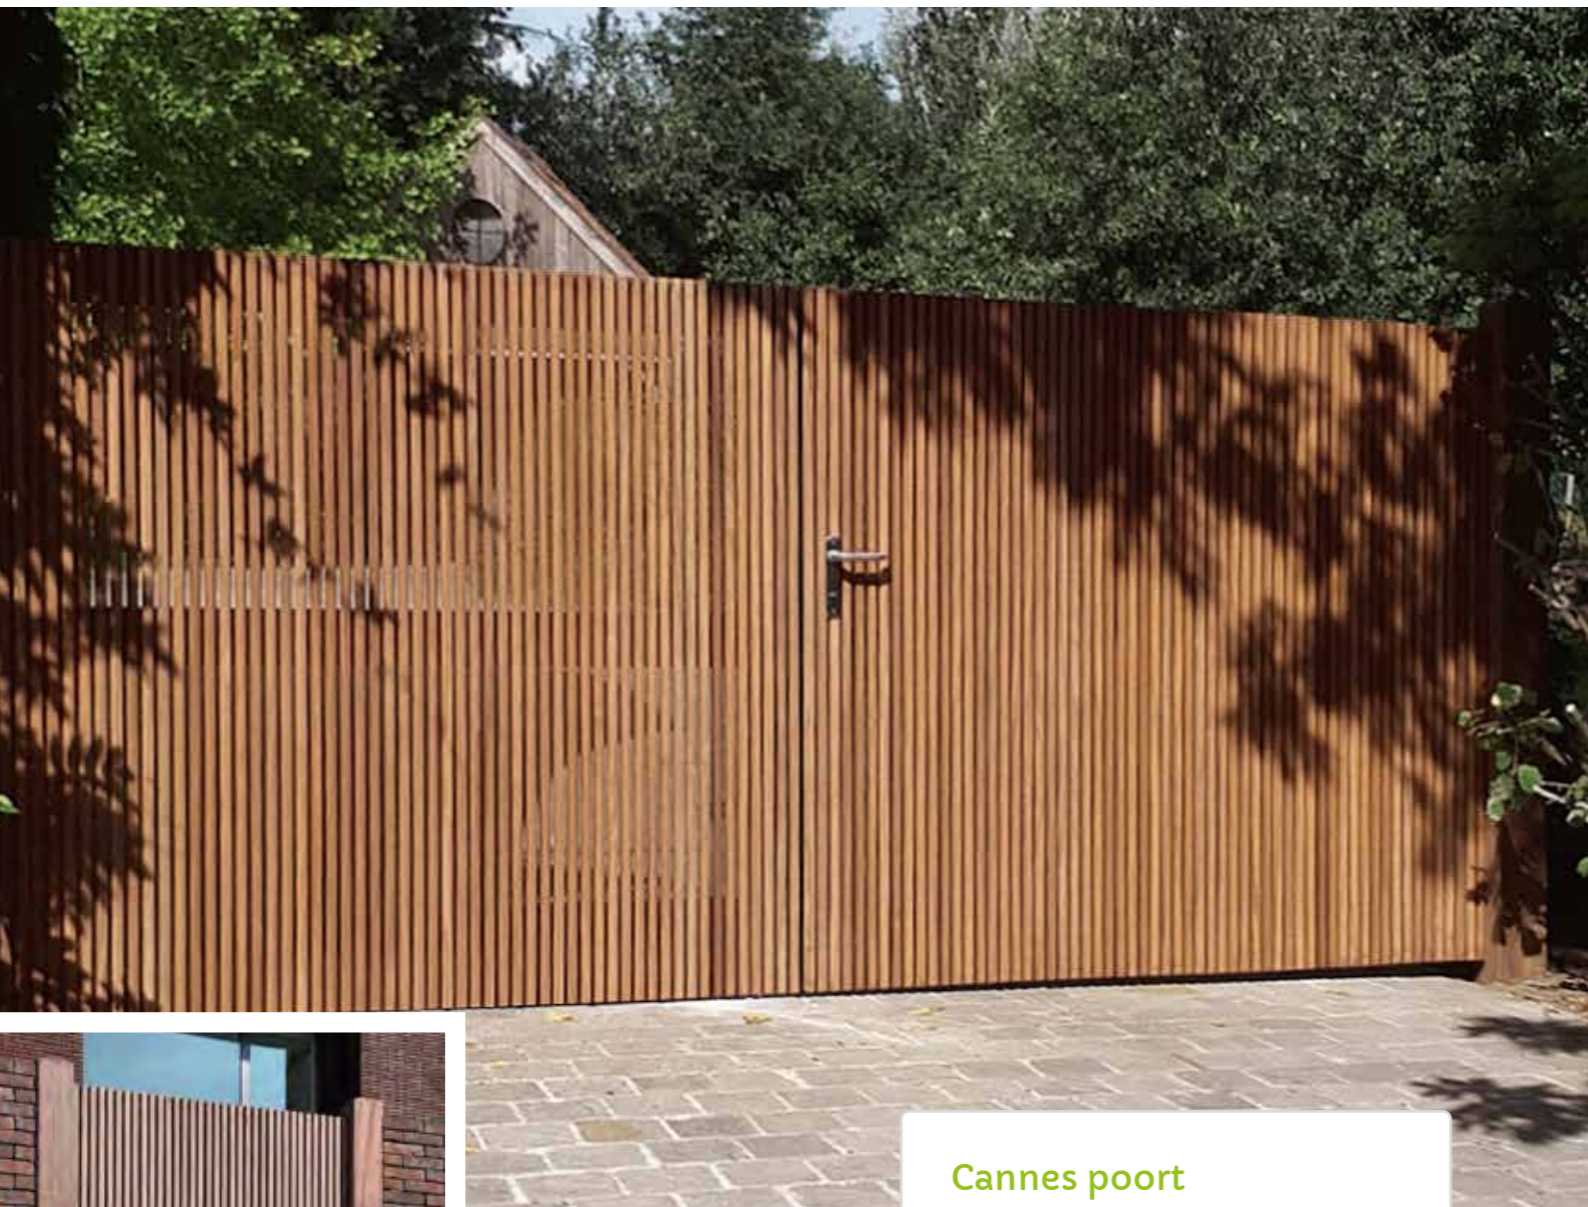

*Kies uit horizontaal
of verticaal beplankt*

Dubbele poort
1800 x 3000 mm

Enkele deur
1800 x 1000 mm

Zijpaneel
1800 x 1000 mm

GRENEN - planken 35 x 145 mm
Kader 45 x 95 mm

2.420.³⁰

1.231.⁹⁰

646.³⁰

THERMO AYOUS - planken 35 x 145 mm
Kader (padouk) 40 x 120 mm

3.368.³⁰

1.568.¹⁰

748.³⁰

PADOUK - planken 22 x 145 mm
Kader 57 x 120 mm

4.737.⁵⁰

2.085.⁸⁰

1.241.⁵⁰