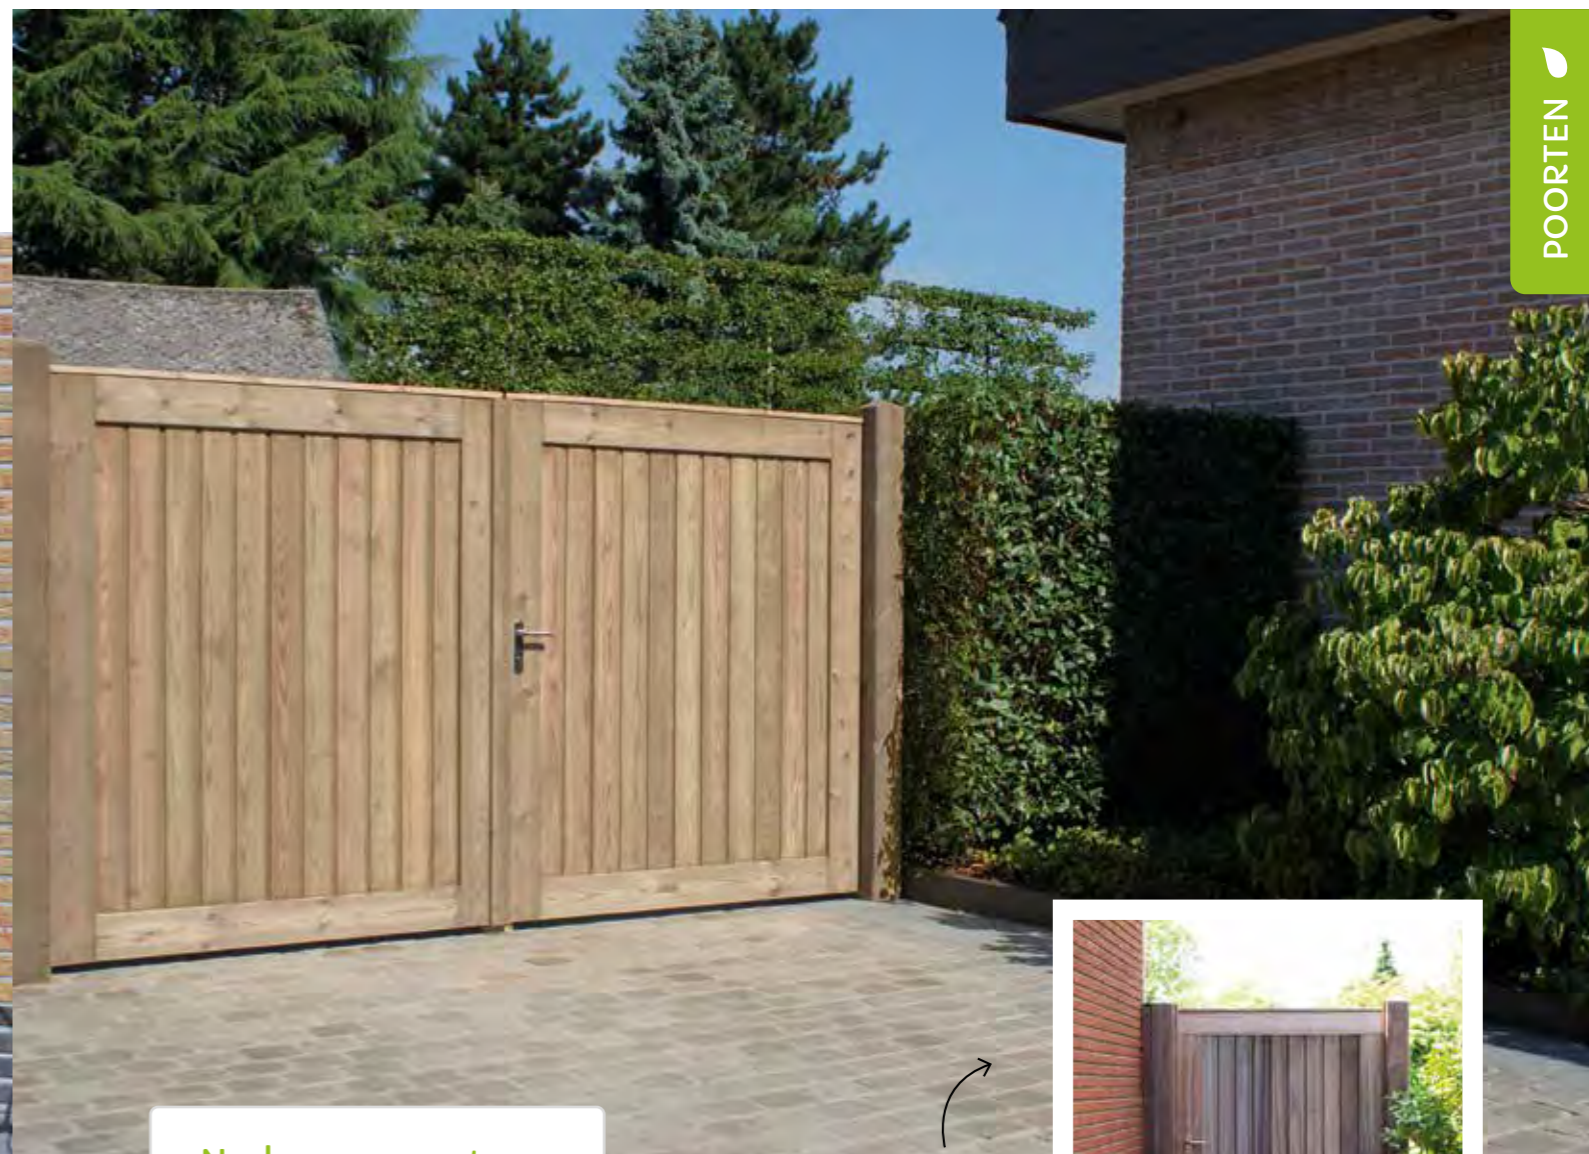

POORTEN

Puur vakmanschap en kwaliteit

Monaco poort

- In 3 houtsoorten verkrijgbaar
- Foto: iroko
- Afmetingen 1800 x 3000 mm
- Verticale beplanking
- Inox regelbare scharnieren en oplegslot

Narbonne poort