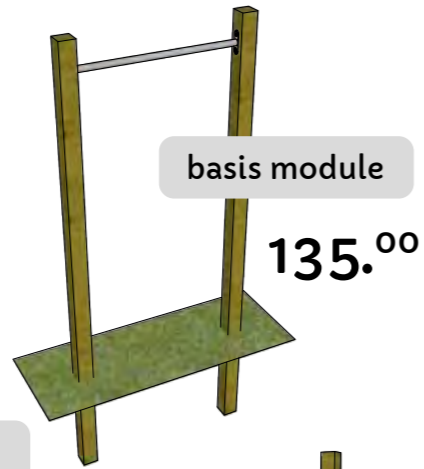

Boeibal schommel

56.30

Netswing Oval

105.90

Om te klimmen en te klauteren

Touw ladder driehoek
3 zijde ladder

96.³⁰

Touw ladder
6 sporten

37.⁴⁰

Knopentouw

30.⁴⁰

Metalen glijpaal

90.⁰⁰

Tuimelbars

Buiten spelen wordt weer leuk

De tuimelbar is in de hoogte instelbaar bij plaatsing tot 1,9 meter hoog. De metalen buizen zijn in RVS en het hout is onder druk geïmpregneerd.

combinatie

316.⁰⁰

basis module

135.⁰⁰

aanbouw module

90.⁵⁰

Tuimelbar
46.⁰⁰

Collstrop paal - 25 jaar garantie
Afmetingen 90 x 90 x 2650 mm

	ZANDBAK	DEKSEL
- 1000 b x 1500 d x 280 mm h - Deksel: 1000 x 1500 mm	146. ⁶⁰	45. ⁷⁰
- 1500 b x 1500 d x 280 mm h - Deksel: 1500 x 1500 mm	183. ⁷⁰	58. ²⁰
- 2000 b x 1500 d x 280 mm h - Deksel: 2000 x 1500 mm	225. ⁰⁰	81. ⁹⁰