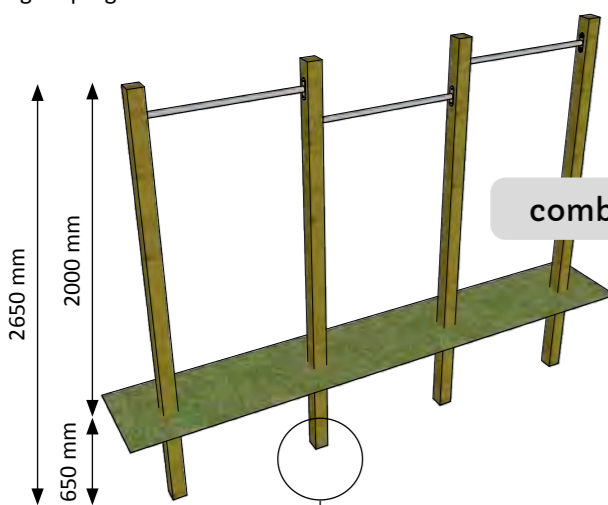

37.⁴⁰

Knopentouw

30.⁴⁰

Metalen glijpaal

90.⁰⁰

Tuimelbars

Buiten spelen wordt weer leuk

De tuimelbar is in de hoogte instelbaar bij plaatsing tot 1,9 meter hoog. De metalen buizen zijn in RVS en het hout is onder druk geïmpregneerd.

combinatie

316.⁰⁰

basis module

135.⁰⁰

aanbouw module

90.⁵⁰

Tuimelbar
46.⁰⁰

Collstrop paal - 25 jaar garantie
Afmetingen 90 x 90 x 2650 mm

	ZANDBAK	DEKSEL
- 1000 b x 1500 d x 280 mm h - Deksel: 1000 x 1500 mm	146. ⁶⁰	45. ⁷⁰
- 1500 b x 1500 d x 280 mm h - Deksel: 1500 x 1500 mm	183. ⁷⁰	58. ²⁰
- 2000 b x 1500 d x 280 mm h - Deksel: 2000 x 1500 mm	225. ⁰⁰	81. ⁹⁰