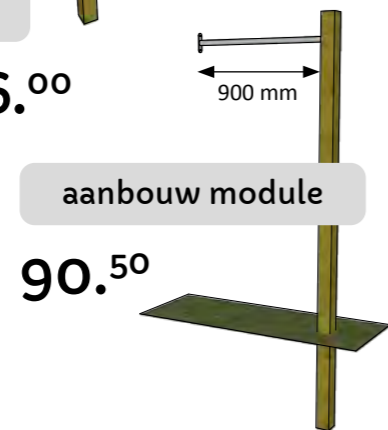

37.⁴⁰

Knopentouw

30.⁴⁰

Metalen glijpaal

90.⁰⁰

Tuimelbars

Buiten spelen wordt weer leuk

De tuimelbar is in de hoogte instelbaar bij plaatsing tot 1,9 meter hoog. De metalen buizen zijn in RVS en het hout is onder druk geïmpregneerd.

combinatie

316.⁰⁰

basis module

135.⁰⁰

aanbouw module

90.⁵⁰

Tuimelbar
46.⁰⁰

Collstrop paal - 25 jaar garantie
Afmetingen 90 x 90 x 2650 mm

	ZANDBAK	DEKSEL
- 1000 b x 1500 d x 280 mm h - Deksel: 1000 x 1500 mm	146. ⁶⁰	45. ⁷⁰
- 1500 b x 1500 d x 280 mm h - Deksel: 1500 x 1500 mm	183. ⁷⁰	58. ²⁰
- 2000 b x 1500 d x 280 mm h - Deksel: 2000 x 1500 mm	225. ⁰⁰	81. ⁹⁰