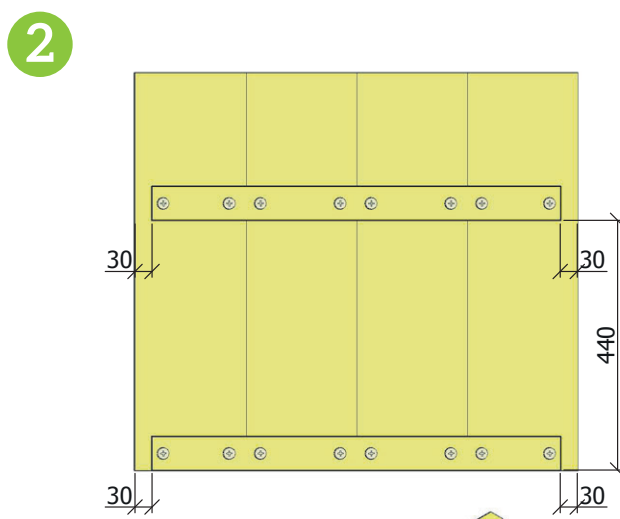

2x maken - Faire 2x

700 x 195 x 30 mm ----> 4x
720 x 60 x 30 mm ----> 2x