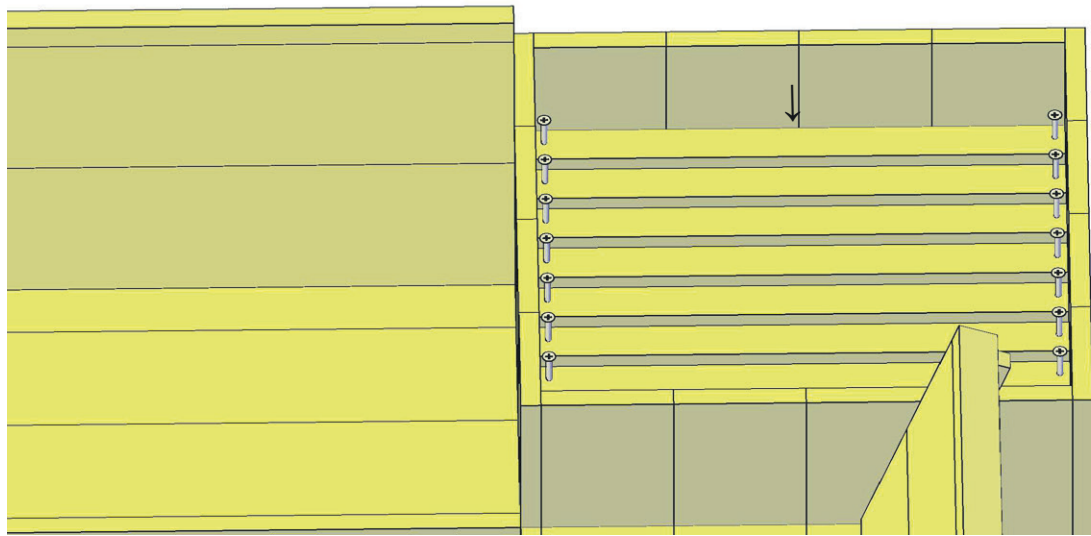

7

8

hoekzetel met bloembak
 siège de coin avec box à fleur

9

2000 x 195 x 30 mm ---> 3x
437 x 60 x 30 mm ---> 4x

hoekzetel met bloembak
siège de coin avec box à fleur

10

hoekzetel met bloembak
siège de coin avec box à fleur

hoekzetel met bloembak
siège de coin avec box à fleur

12

2000 x 195 x 30 mm ----> 2x

hoekzetel met bloembak
siège de coin avec box à fleur

**CARTRI**
tuinhout • bois de jardin

13

2000 x 60 x 30 mm ---> 4x

810 x 60 x 30 mm ---> 2x

700 x 60 x 30 mm ---> 2x

hoekzetel met bloembak
siège de coin avec box à fleur

CARTRI
tuinhout • bois de jardin

14

780 x 60 x 30 mm ----> 9x

840 x 60 x 30 mm ----> 2x

660 x 60 x 30 mm ----> 2x

hoekzetel met bloembak
siège de coin avec box à fleur