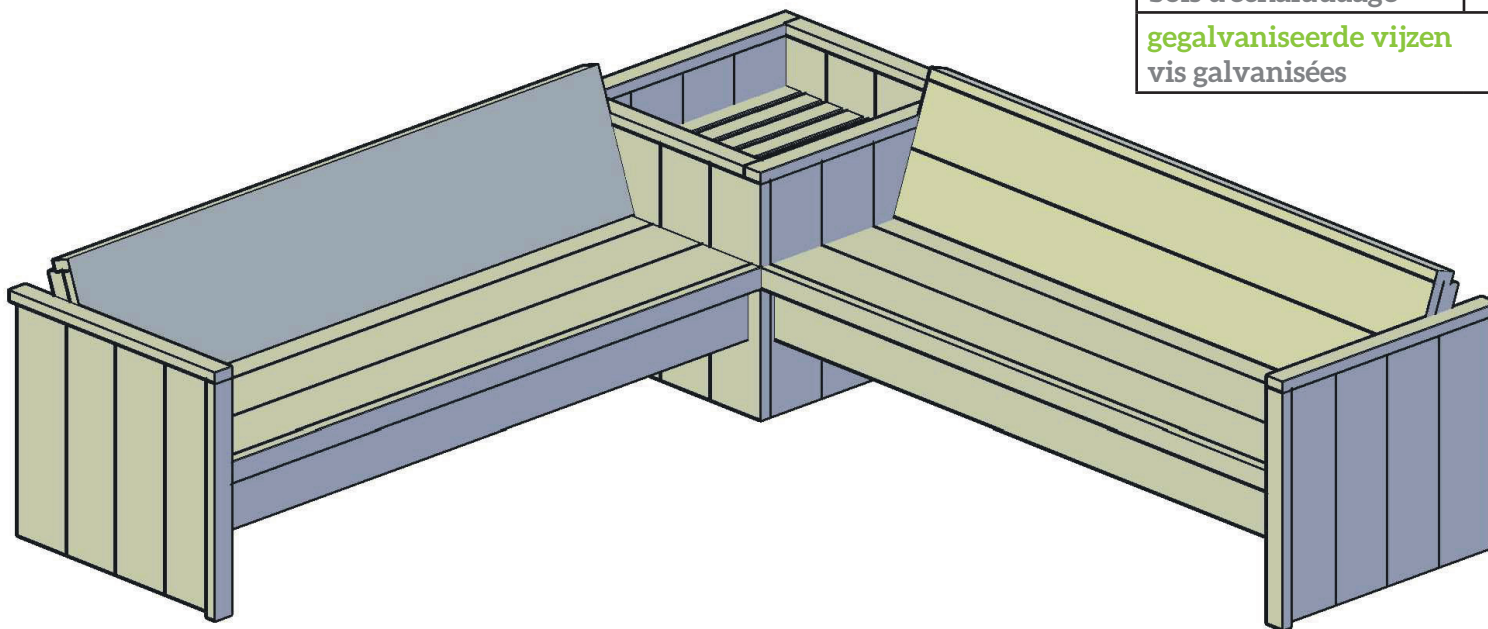

hoekzetel met bloembak

siège de coin avec box à fleur

Aankooplijst - Liste d'achat

opmerkingen remarques	lengte longueur	afmetingen dimensions	aantal quantité
steigerhout - vintage bois d'échafaudage	2500	195 x 30	20
steigerhout - vintage bois d'échafaudage	2500	60 x 30	17
gegalvaniseerde vijzen vis galvanisées		5,0 x 50 mm	ca. 350