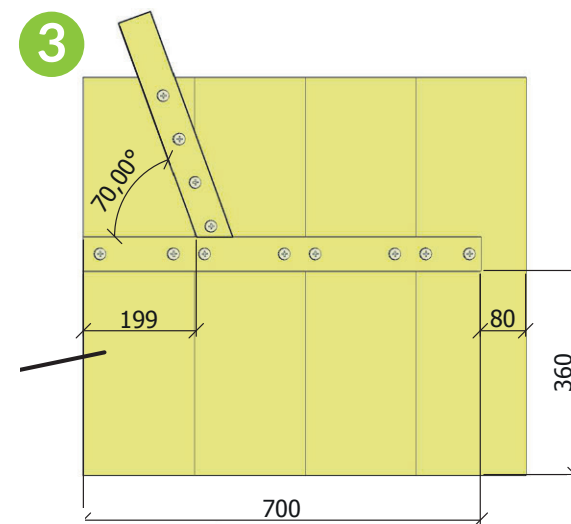

2000x60		437x60 ↙		
2000x60		437x60 ↙		
2000x60		437x60 ↙		
2000x60		437x60 ↙		
840x60	840x60			
810x60	810x60	422x60 ↙	422x60 ↙	
780x60	780x60	780x60		
780x60	780x60	780x60		
780x60	780x60	780x60		
730x60	730x60	730x60		
720x60	720x60	720x60		
720x60	720x60	720x60		
720x60	720x60	437x60 ↙	437x60 ↙	
700x60	700x60	700x60		
660x60	660x60	422x60 ↙	422x60 ↙	
454x60	454x60	454x60	454x60	454x60
454x60	454x60	454x60	437x60 ↙	437x60 ↙

hoekzetel met bloembak
siège de coin avec box à fleur

2x maken - Faire 2x

700 x 195 x 30 mm ----> 4x
 730 x 60 x 30 mm ----> 1x
 422 x 60 x 30 mm ----> 1x

2x maken - Faire 2x

700 x 195 x 30 mm ----> 4x
 720 x 60 x 30 mm ----> 2x

zijkant 1 bloembak - côté 1 box à fleur

700 x 60 x 30 mm ----> 1x
 7422 x 60 x 30 mm ----> 1x

hoekzetel met bloembak
 siège de coin avec box à fleur

4

zijkant 2 bloembak - côté 2 box à fleur

730 x 60 x 30 mm ----> 1x

422 x 60 x 30 mm ----> 1x

5

5.

zijkant 1 bloembak
côté 1 box à fleur

zijkant 2 bloembak
côté 2 box à fleur

hoekzetel met bloembak siège de coin avec box à fleur

6

2000 x 195 x 30 mm ----> 2x
 454 x 60 x 30 mm ----> 4x