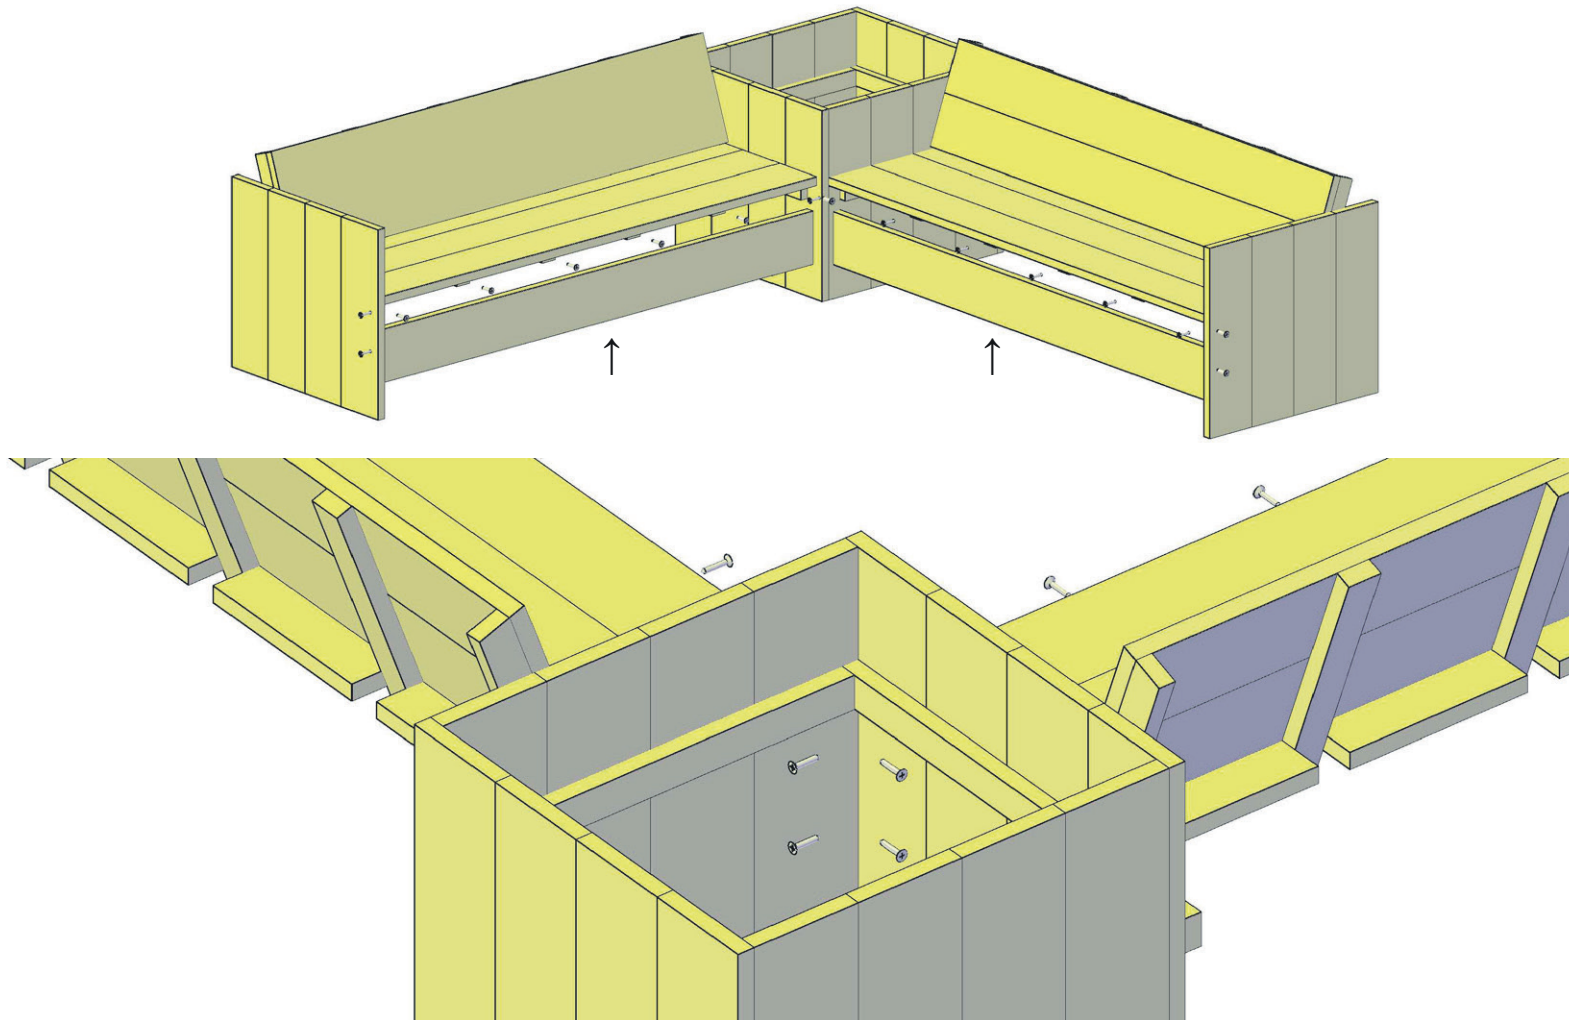

zijkant 1 bloembak - côté 1 box à fleur

700 x 60 x 30 mm ----> 1x
 7422 x 60 x 30 mm ----> 1x

hoekzetel met bloembak
 siège de coin avec box à fleur

4

zijkant 2 bloembak - côté 2 box à fleur

730 x 60 x 30 mm ----> 1x

422 x 60 x 30 mm ----> 1x

5

5.

zijkant 1 bloembak
côté 1 box à fleur

zijkant 2 bloembak
côté 2 box à fleur

hoekzetel met bloembak siège de coin avec box à fleur

6

2000 x 195 x 30 mm ----> 2x
 454 x 60 x 30 mm ----> 4x

7

8

hoekzetel met bloembak
 siège de coin avec box à fleur

9

2000 x 195 x 30 mm ---> 3x
437 x 60 x 30 mm ---> 4x

hoekzetel met bloembak
siège de coin avec box à fleur

10

hoekzetel met bloembak
siège de coin avec box à fleur

hoekzetel met bloembak
siège de coin avec box à fleur

12

2000 x 195 x 30 mm ----> 2x

hoekzetel met bloembak
siège de coin avec box à fleur

**CARTRI**
tuinhout • bois de jardin

13

2000 x 60 x 30 mm ---> 4x

810 x 60 x 30 mm ---> 2x