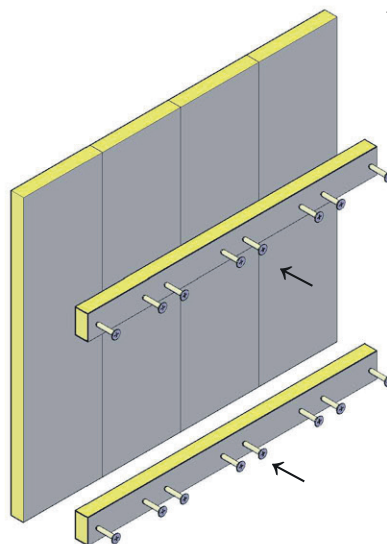

2x maken - Faire 2x

700 x 195 x 30 mm ----> 4x
720 x 60 x 30 mm ----> 2x