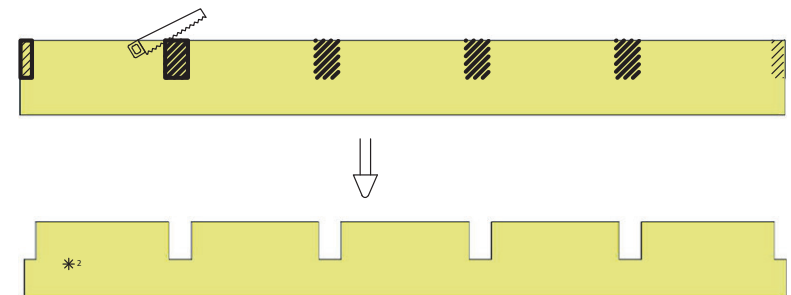

zijkant 1 bloembak - côté 1 box à fleur

700 x 60 x 30 mm ----> 1x
 7422 x 60 x 30 mm ----> 1x

hoekzetel met bloembak
 siège de coin avec box à fleur

4

zijkant 2 bloembak - côté 2 box à fleur

730 x 60 x 30 mm ----> 1x

422 x 60 x 30 mm ----> 1x

5

5.

zijkant 1 bloembak
côté 1 box à fleur

zijkant 2 bloembak
côté 2 box à fleur

hoekzetel met bloembak siège de coin avec box à fleur

6

2000 x 195 x 30 mm ----> 2x
 454 x 60 x 30 mm ----> 4x

7

8

hoekzetel met bloembak
 siège de coin avec box à fleur

9

2000 x 195 x 30 mm ---> 3x
437 x 60 x 30 mm ---> 4x

hoekzetel met bloembak
siège de coin avec box à fleur

10

hoekzetel met bloembak
siège de coin avec box à fleur

hoekzetel met bloembak
siège de coin avec box à fleur

12

2000 x 195 x 30 mm ----> 2x

hoekzetel met bloembak
siège de coin avec box à fleur

**CARTRI**
tuinhout • bois de jardin

13

2000 x 60 x 30 mm ---> 4x

810 x 60 x 30 mm ---> 2x