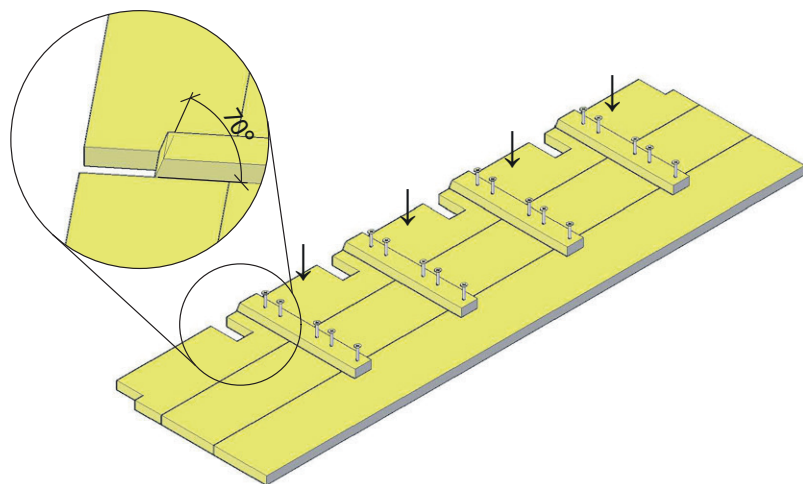

422 x 60 x 30 mm ----> 1x

5

5.

zijkant 1 bloembak
côté 1 box à fleur

zijkant 2 bloembak
côté 2 box à fleur

hoekzetel met bloembak siège de coin avec box à fleur

6

2000 x 195 x 30 mm ----> 2x
 454 x 60 x 30 mm ----> 4x

7

8

hoekzetel met bloembak
 siège de coin avec box à fleur

9

2000 x 195 x 30 mm ---> 3x
437 x 60 x 30 mm ---> 4x

hoekzetel met bloembak
siège de coin avec box à fleur

10

hoekzetel met bloembak
siège de coin avec box à fleur

hoekzetel met bloembak
siège de coin avec box à fleur

12

2000 x 195 x 30 mm ----> 2x

hoekzetel met bloembak
siège de coin avec box à fleur

**CARTRI**
tuinhout • bois de jardin

13

2000 x 60 x 30 mm ---> 4x

810 x 60 x 30 mm ---> 2x

700 x 60 x 30 mm ---> 2x

hoekzetel met bloembak
siège de coin avec box à fleur

CARTRI
tuinhout • bois de jardin

14

780 x 60 x 30 mm ----> 9x

840 x 60 x 30 mm ----> 2x

660 x 60 x 30 mm ----> 2x

hoekzetel met bloembak
siège de coin avec box à fleur