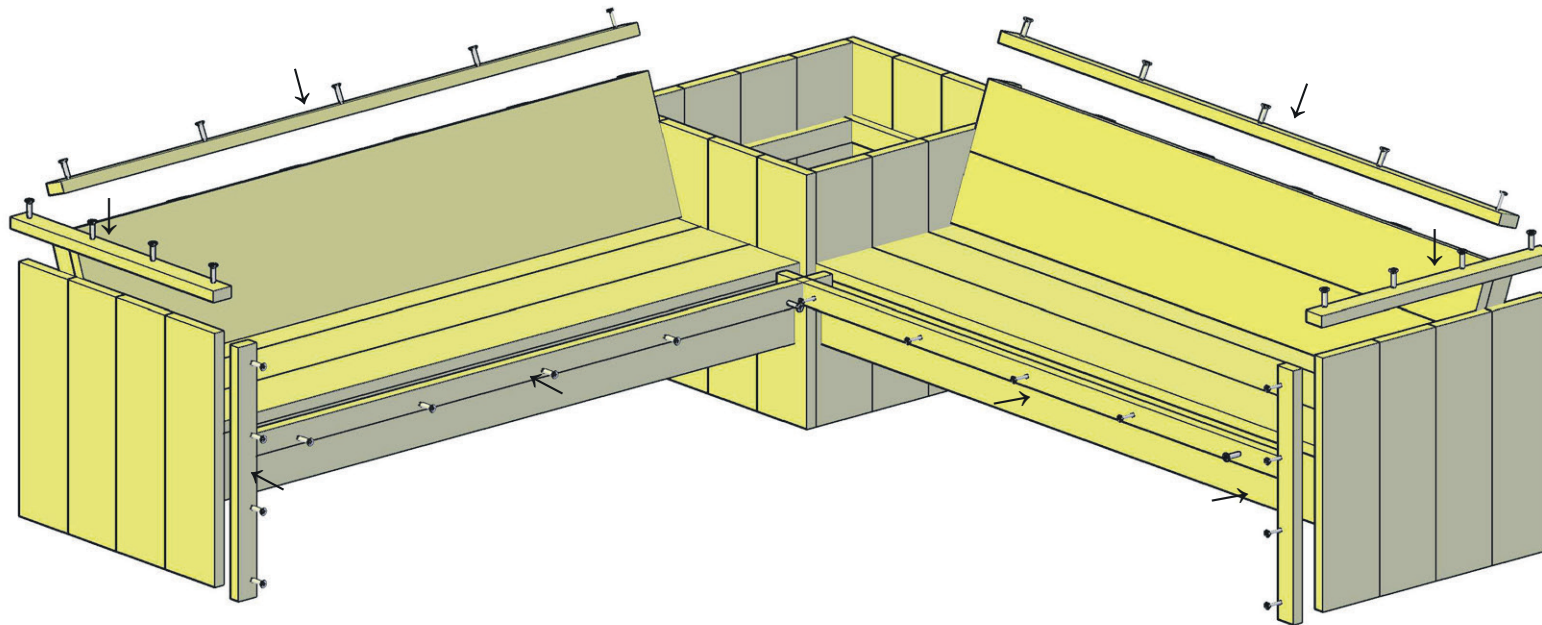

422 x 60 x 30 mm ----> 1x

5

5.

zijkant 1 bloembak
côté 1 box à fleur

zijkant 2 bloembak
côté 2 box à fleur

hoekzetel met bloembak siège de coin avec box à fleur

6

2000 x 195 x 30 mm ----> 2x
 454 x 60 x 30 mm ----> 4x

7

8

hoekzetel met bloembak
 siège de coin avec box à fleur

9

2000 x 195 x 30 mm ---> 3x
437 x 60 x 30 mm ---> 4x

hoekzetel met bloembak
siège de coin avec box à fleur

10

hoekzetel met bloembak
siège de coin avec box à fleur

hoekzetel met bloembak
siège de coin avec box à fleur

12

2000 x 195 x 30 mm ----> 2x

hoekzetel met bloembak
siège de coin avec box à fleur

**CARTRI**
tuinhout • bois de jardin

13

2000 x 60 x 30 mm ---> 4x

810 x 60 x 30 mm ---> 2x

700 x 60 x 30 mm ---> 2x

hoekzetel met bloembak
siège de coin avec box à fleur

CARTRI
tuinhout • bois de jardin

14

780 x 60 x 30 mm ----> 9x

840 x 60 x 30 mm ----> 2x

660 x 60 x 30 mm ----> 2x

hoekzetel met bloembak
siège de coin avec box à fleur