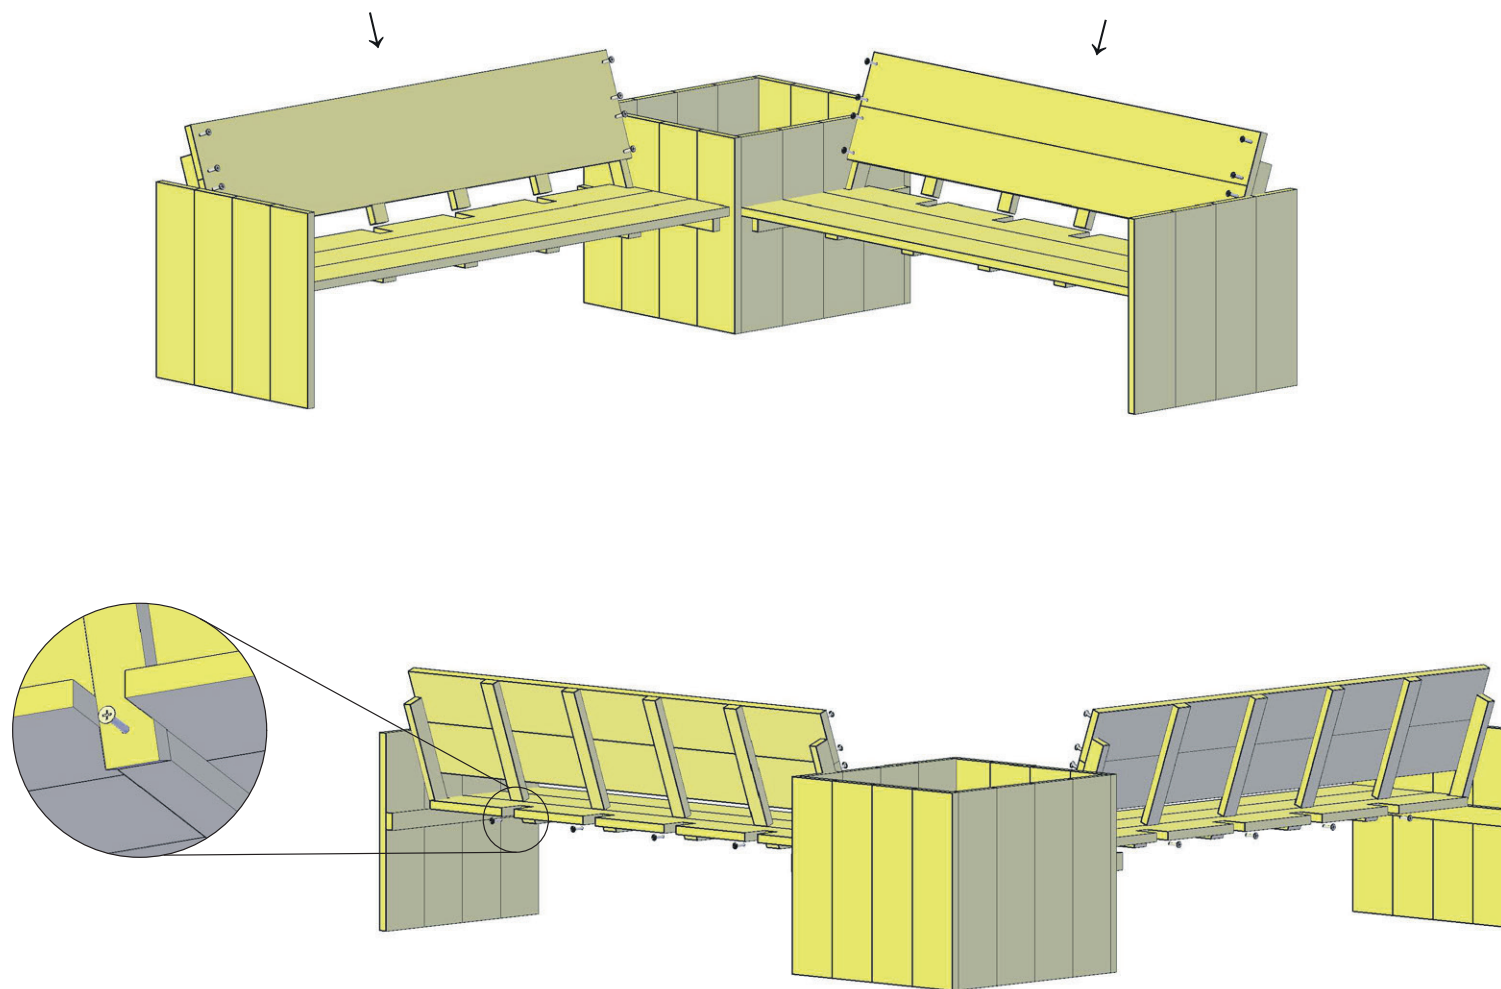

422 x 60 x 30 mm ----> 1x

5

5.

zijkant 1 bloembak
côté 1 box à fleur

zijkant 2 bloembak
côté 2 box à fleur

hoekzetel met bloembak siège de coin avec box à fleur

6

2000 x 195 x 30 mm ----> 2x
 454 x 60 x 30 mm ----> 4x

7

8

hoekzetel met bloembak
 siège de coin avec box à fleur

9

2000 x 195 x 30 mm ---> 3x
437 x 60 x 30 mm ---> 4x

hoekzetel met bloembak
siège de coin avec box à fleur

10

hoekzetel met bloembak
siège de coin avec box à fleur

hoekzetel met bloembak
siège de coin avec box à fleur

12

2000 x 195 x 30 mm ----> 2x

hoekzetel met bloembak
siège de coin avec box à fleur

**CARTRI**
tuinhout • bois de jardin

13

2000 x 60 x 30 mm ---> 4x

810 x 60 x 30 mm ---> 2x

700 x 60 x 30 mm ---> 2x

hoekzetel met bloembak
siège de coin avec box à fleur

CARTRI
tuinhout • bois de jardin

14

780 x 60 x 30 mm ----> 9x

840 x 60 x 30 mm ----> 2x

660 x 60 x 30 mm ----> 2x

hoekzetel met bloembak
siège de coin avec box à fleur