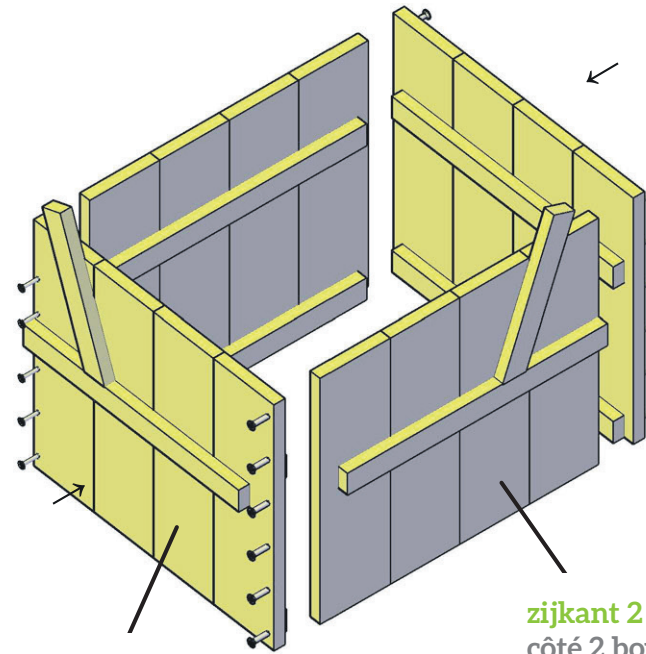

hoekzetel met bloembak
siège de coin avec box à fleur

2x maken - Faire 2x

700 x 195 x 30 mm ----> 4x
 730 x 60 x 30 mm ----> 1x
 422 x 60 x 30 mm ----> 1x

2x maken - Faire 2x

700 x 195 x 30 mm ----> 4x
 720 x 60 x 30 mm ----> 2x

zijkant 1 bloembak - côté 1 box à fleur

700 x 60 x 30 mm ----> 1x
 7422 x 60 x 30 mm ----> 1x

hoekzetel met bloembak
 siège de coin avec box à fleur

4

zijkant 2 bloembak - côté 2 box à fleur

730 x 60 x 30 mm ----> 1x

422 x 60 x 30 mm ----> 1x

5

5.

zijkant 1 bloembak
côté 1 box à fleur

zijkant 2 bloembak
côté 2 box à fleur

hoekzetel met bloembak siège de coin avec box à fleur

6

2000 x 195 x 30 mm ----> 2x
 454 x 60 x 30 mm ----> 4x

7

8

hoekzetel met bloembak
 siège de coin avec box à fleur

9

2000 x 195 x 30 mm ---> 3x
437 x 60 x 30 mm ---> 4x

hoekzetel met bloembak
siège de coin avec box à fleur

10

hoekzetel met bloembak
siège de coin avec box à fleur