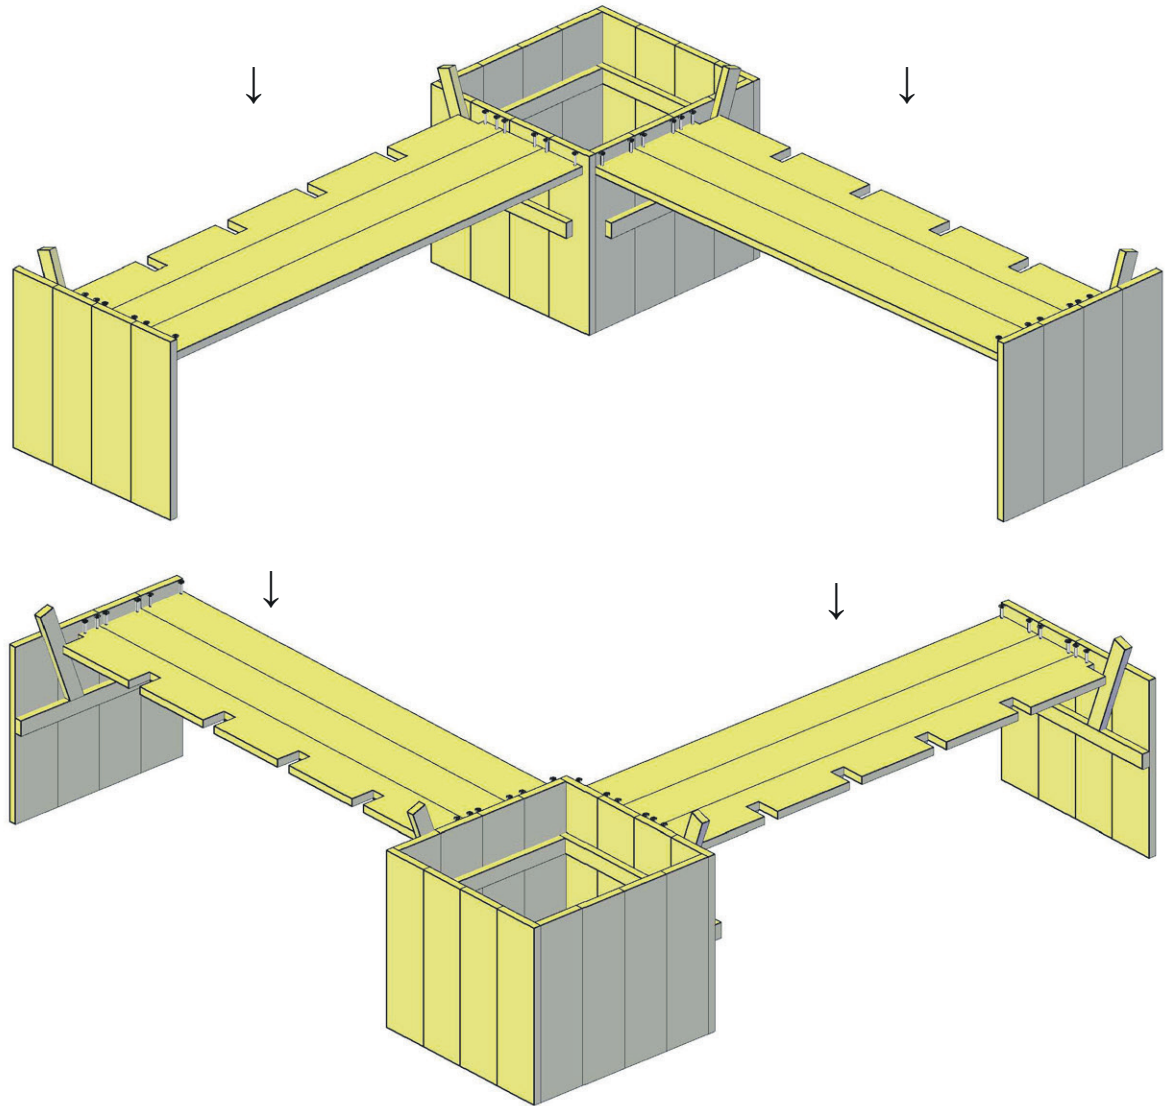

422 x 60 x 30 mm ----> 1x

5

5.

zijkant 1 bloembak
côté 1 box à fleur

zijkant 2 bloembak
côté 2 box à fleur

hoekzetel met bloembak siège de coin avec box à fleur

6

2000 x 195 x 30 mm ----> 2x
 454 x 60 x 30 mm ----> 4x

7

8

hoekzetel met bloembak
 siège de coin avec box à fleur

9

2000 x 195 x 30 mm ---> 3x
437 x 60 x 30 mm ---> 4x

hoekzetel met bloembak
siège de coin avec box à fleur

10

hoekzetel met bloembak
siège de coin avec box à fleur

hoekzetel met bloembak
siège de coin avec box à fleur

12

2000 x 195 x 30 mm ----> 2x

hoekzetel met bloembak
siège de coin avec box à fleur

**CARTRI**
tuinhout • bois de jardin

13

2000 x 60 x 30 mm ---> 4x

810 x 60 x 30 mm ---> 2x

700 x 60 x 30 mm ---> 2x

hoekzetel met bloembak
siège de coin avec box à fleur

CARTRI
tuinhout • bois de jardin

14

780 x 60 x 30 mm ----> 9x

840 x 60 x 30 mm ----> 2x

660 x 60 x 30 mm ----> 2x

hoekzetel met bloembak
siège de coin avec box à fleur