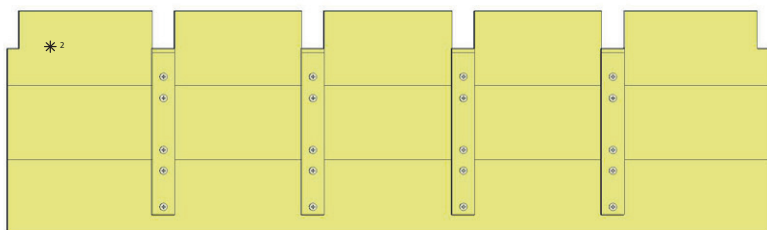

zijkant 1 bloembak - côté 1 box à fleur

700 x 60 x 30 mm ----> 1x
 7422 x 60 x 30 mm ----> 1x

hoekzetel met bloembak
 siège de coin avec box à fleur

4

zijkant 2 bloembak - côté 2 box à fleur

730 x 60 x 30 mm ----> 1x

422 x 60 x 30 mm ----> 1x

5

5.

zijkant 1 bloembak
côté 1 box à fleur

zijkant 2 bloembak
côté 2 box à fleur

hoekzetel met bloembak siège de coin avec box à fleur

6

2000 x 195 x 30 mm ----> 2x
 454 x 60 x 30 mm ----> 4x

7

8

hoekzetel met bloembak
 siège de coin avec box à fleur

9

2000 x 195 x 30 mm ---> 3x
437 x 60 x 30 mm ---> 4x

hoekzetel met bloembak
siège de coin avec box à fleur

10

hoekzetel met bloembak
siège de coin avec box à fleur

hoekzetel met bloembak
siège de coin avec box à fleur

12

2000 x 195 x 30 mm ----> 2x

hoekzetel met bloembak
siège de coin avec box à fleur

**CARTRI**
tuinhout • bois de jardin

13

2000 x 60 x 30 mm ---> 4x

810 x 60 x 30 mm ---> 2x