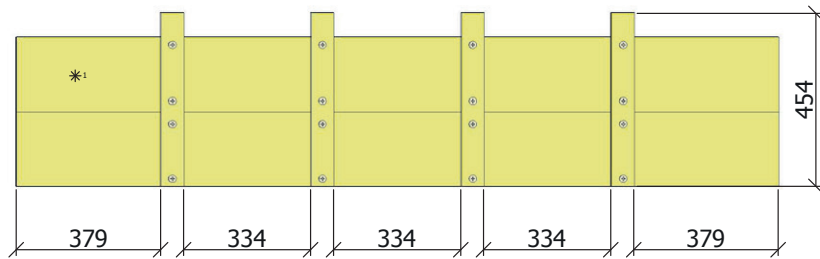

zijkant 1 bloembak - côté 1 box à fleur

700 x 60 x 30 mm ----> 1x
 7422 x 60 x 30 mm ----> 1x

hoekzetel met bloembak
 siège de coin avec box à fleur

4

zijkant 2 bloembak - côté 2 box à fleur

730 x 60 x 30 mm ----> 1x

422 x 60 x 30 mm ----> 1x

5

5.

zijkant 1 bloembak
côté 1 box à fleur

zijkant 2 bloembak
côté 2 box à fleur

hoekzetel met bloembak siège de coin avec box à fleur

6

2000 x 195 x 30 mm ----> 2x
 454 x 60 x 30 mm ----> 4x

7

8

hoekzetel met bloembak
 siège de coin avec box à fleur

9

2000 x 195 x 30 mm ---> 3x
437 x 60 x 30 mm ---> 4x

hoekzetel met bloembak
siège de coin avec box à fleur

10

hoekzetel met bloembak
siège de coin avec box à fleur

hoekzetel met bloembak
siège de coin avec box à fleur

12

2000 x 195 x 30 mm ----> 2x

hoekzetel met bloembak
siège de coin avec box à fleur

**CARTRI**
tuinhout • bois de jardin

13

2000 x 60 x 30 mm ---> 4x

810 x 60 x 30 mm ---> 2x