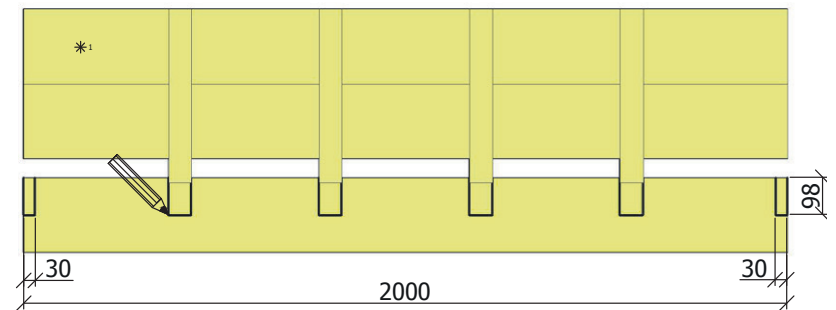

zijkant 1 bloembak - côté 1 box à fleur

700 x 60 x 30 mm ----> 1x
 7422 x 60 x 30 mm ----> 1x

hoekzetel met bloembak
 siège de coin avec box à fleur

4

zijkant 2 bloembak - côté 2 box à fleur

730 x 60 x 30 mm ----> 1x

422 x 60 x 30 mm ----> 1x

5

5.

zijkant 1 bloembak
côté 1 box à fleur

zijkant 2 bloembak
côté 2 box à fleur

hoekzetel met bloembak siège de coin avec box à fleur

6

2000 x 195 x 30 mm ----> 2x
 454 x 60 x 30 mm ----> 4x

7

8

hoekzetel met bloembak
 siège de coin avec box à fleur

9

2000 x 195 x 30 mm ---> 3x
437 x 60 x 30 mm ---> 4x

hoekzetel met bloembak
siège de coin avec box à fleur

10

hoekzetel met bloembak
siège de coin avec box à fleur

hoekzetel met bloembak
siège de coin avec box à fleur

12

2000 x 195 x 30 mm ----> 2x

hoekzetel met bloembak
siège de coin avec box à fleur

**CARTRI**
tuinhout • bois de jardin

13

2000 x 60 x 30 mm ---> 4x

810 x 60 x 30 mm ---> 2x