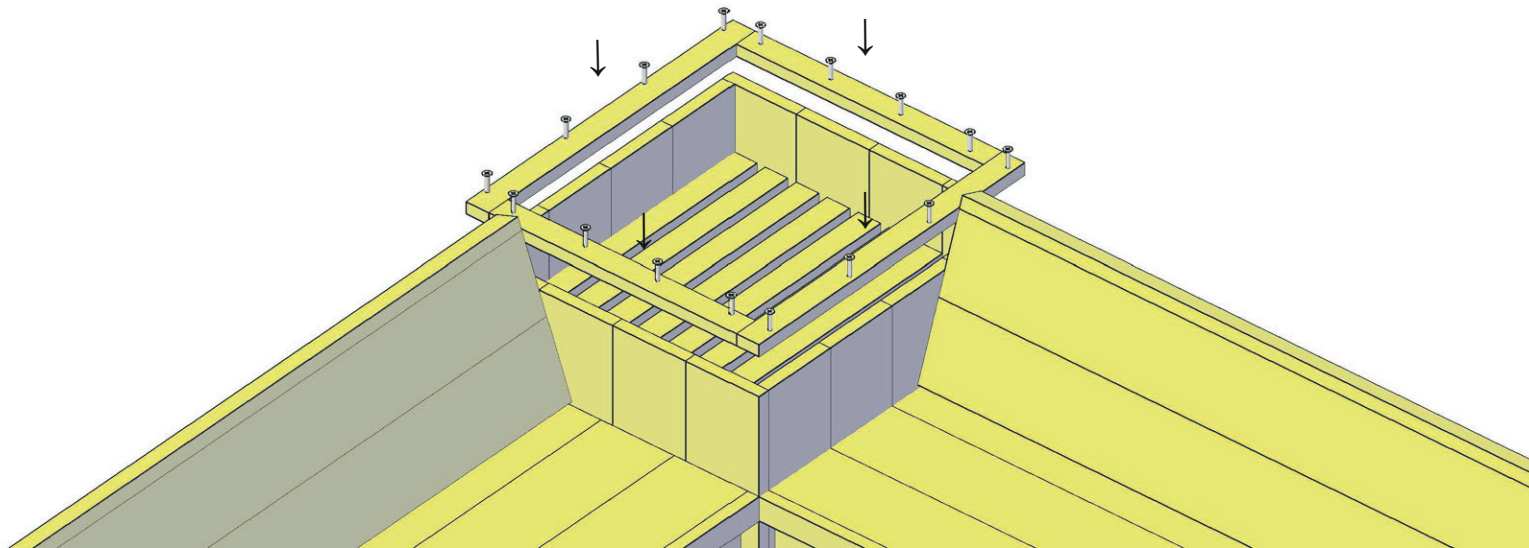

hoekzetel met bloembak
siège de coin avec box à fleur

12

2000 x 195 x 30 mm ----> 2x

hoekzetel met bloembak
siège de coin avec box à fleur

**CARTRI**
tuinhout • bois de jardin

13

2000 x 60 x 30 mm ---> 4x

810 x 60 x 30 mm ---> 2x

700 x 60 x 30 mm ---> 2x

hoekzetel met bloembak
siège de coin avec box à fleur

CARTRI
tuinhout • bois de jardin

14

780 x 60 x 30 mm ----> 9x

840 x 60 x 30 mm ----> 2x

660 x 60 x 30 mm ----> 2x

hoekzetel met bloembak
siège de coin avec box à fleur