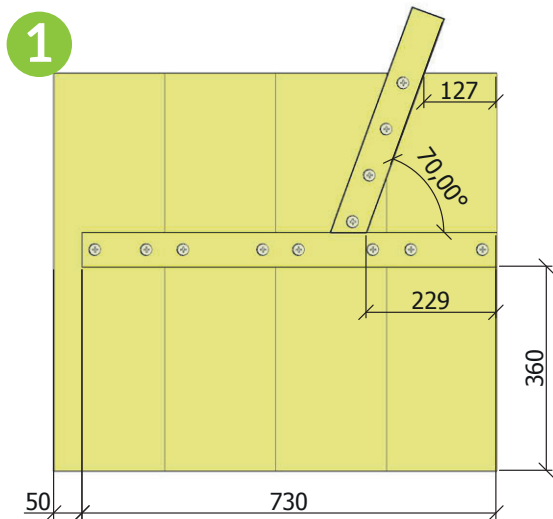

2x maken - Faire 2x

700 x 195 x 30 mm ----> 4x
730 x 60 x 30 mm ----> 1x
422 x 60 x 30 mm ----> 1x