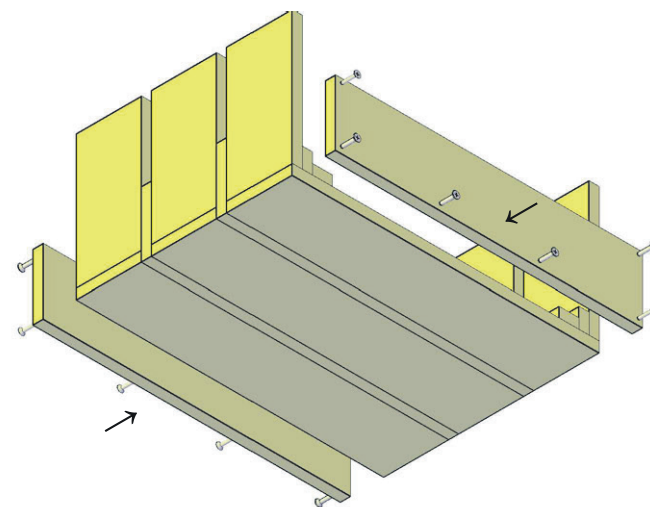

3

3x maken - Faire 3x

920 x 195 x 30 mm ----> 1x

salontafel  
table bosse

**CARTRI**  
tuinhout • bois de jardin

4

1x bevestigen - monter 1x

195 x 60 x 30 mm ----> 3x

5

2x maken - faire 2x

920 x 195 x 30 mm ----> 1x

6

salontafel  
table bosse

  
**CARTRI**  
tuinhout ■ bois de jardin

7

195 x 60 x 30 mm ----> 2x

8

920 x 195 x 30 mm ----> 2x

salontafel  
table bosse