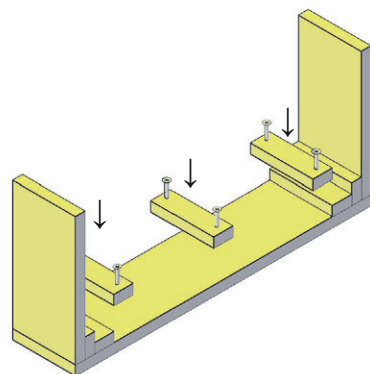

salontafel  
table bosse

  
tuinhout • bois de jardin

1

6x maken - Faire 6x

195 x 60 x 30 mm ----> 2x

2

6x maken - Faire 6x

400 x 195 x 30 mm ----> 1x

3

3x maken - Faire 3x

920 x 195 x 30 mm ----> 1x

salontafel  
table bosse

**CARTRI**  
tuinhout • bois de jardin

4

1x bevestigen - monter 1x

195 x 60 x 30 mm ----> 3x

5

2x maken - faire 2x

920 x 195 x 30 mm ----> 1x

6

salontafel  
table bosse

  
**CARTRI**  
tuinhout ■ bois de jardin

7

195 x 60 x 30 mm ----> 2x

8

920 x 195 x 30 mm ----> 2x

salontafel  
table bosse