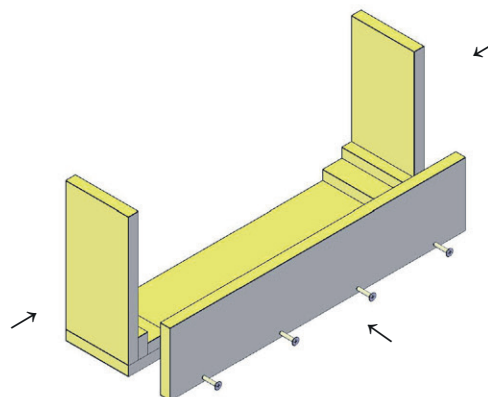

3

3x maken - Faire 3x

920 x 195 x 30 mm ----> 1x

salontafel  
table bosse

**CARTRI**  
tuinhout • bois de jardin

4

1x bevestigen - monter 1x

195 x 60 x 30 mm ----> 3x

5

2x maken - faire 2x

920 x 195 x 30 mm ----> 1x

6

salontafel  
table bosse

  
**CARTRI**  
tuinhout ■ bois de jardin

7

195 x 60 x 30 mm ----> 2x

8

920 x 195 x 30 mm ----> 2x

salontafel  
table bosse