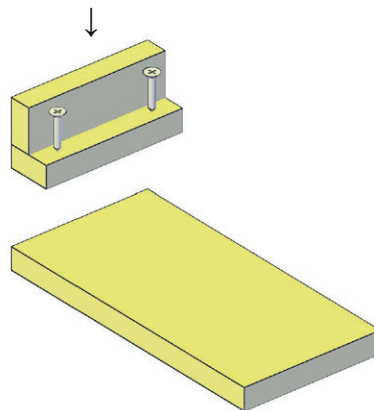

### Aankooplijst - Liste d'achat

opmerkingen remarques	lengte longueur	afmetingen dimensions	aantal quantité
steigerhout - vintage bois d'échafaudage	2500	195 x 30	4
steigerhout - vintage bois d'échafaudage	2500	60 x 30	2
gegalvaniseerde vijzen vis galvanisées		4,0 x 50 mm	ca. 80

## Zaaglijst - Liste de scie

lengte longueur	afmetingen dimensions	aantal quantité
920	195 x 30	7

920x195		920x195		400x195		▨						
920x195		920x195		400x195		▨						
920x195		920x195		400x195		▨						
920x195		400x195	400x195	400x195	▨							
195x60	195x60	195x60	195x60	195x60	195x60	195x60	195x60	195x60	195x60	195x60	195x60	▨
195x60	195x60	195x60	195x60	195x60	▨							

salontafel  
table bosse

  
tuinhout • bois de jardin

1

6x maken - Faire 6x

195 x 60 x 30 mm ----> 2x

2

6x maken - Faire 6x

400 x 195 x 30 mm ----> 1x

3

3x maken - Faire 3x

920 x 195 x 30 mm ----> 1x

salontafel  
table bosse

**CARTRI**  
tuinhout • bois de jardin

4

1x bevestigen - monter 1x

195 x 60 x 30 mm ----> 3x