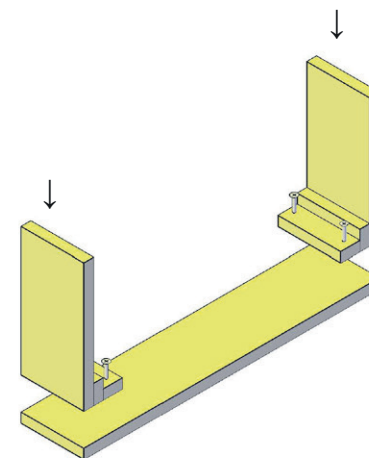

## Zaaglijst - Liste de scie

lengte longueur	afmetingen dimensions	aantal quantité
920	195 x 30	7

920x195		920x195		400x195		▨						
920x195		920x195		400x195		▨						
920x195		920x195		400x195		▨						
920x195		400x195	400x195	400x195	▨							
195x60	195x60	195x60	195x60	195x60	195x60	195x60	195x60	195x60	195x60	195x60	195x60	▨
195x60	195x60	195x60	195x60	195x60	▨							

salontafel  
table bosse

  
tuinhout • bois de jardin

1

6x maken - Faire 6x

195 x 60 x 30 mm ----> 2x

2

6x maken - Faire 6x

400 x 195 x 30 mm ----> 1x

3

3x maken - Faire 3x

920 x 195 x 30 mm ----> 1x

salontafel  
table bosse

**CARTRI**  
tuinhout • bois de jardin

4

1x bevestigen - monter 1x

195 x 60 x 30 mm ----> 3x