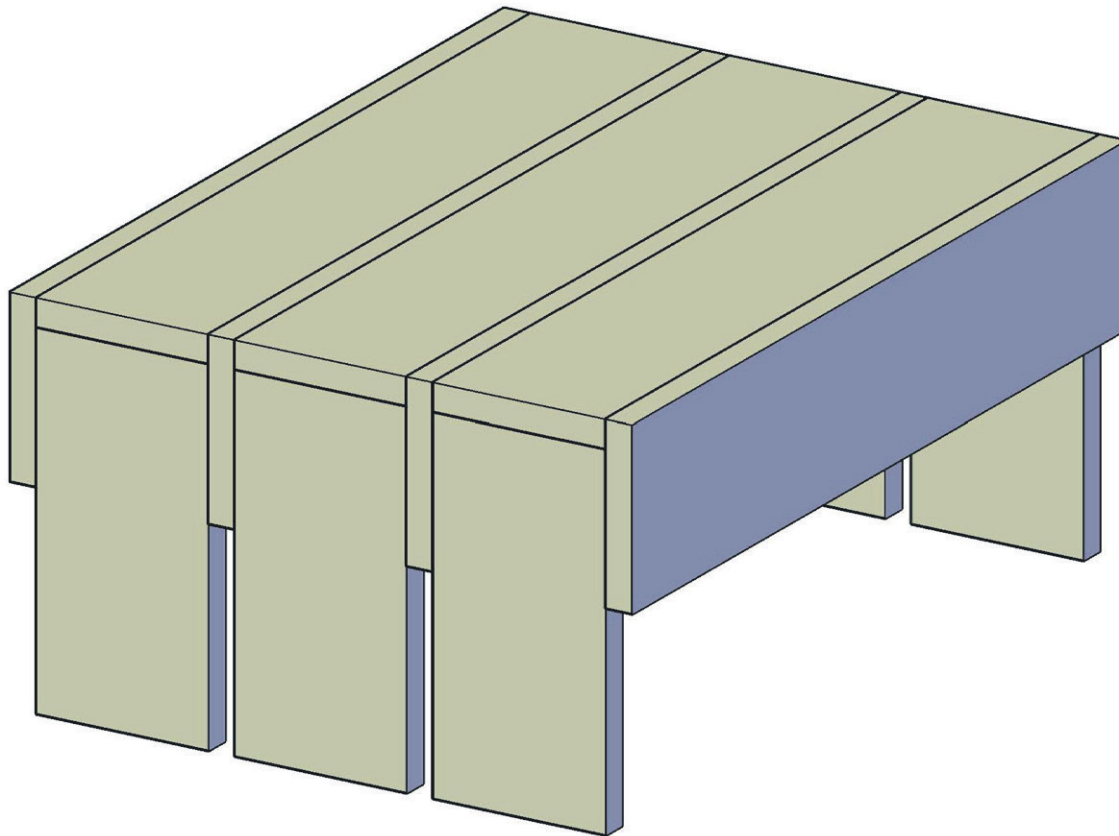

# salontafel

## table bosse

### Aankooplijst - Liste d'achat

opmerkingen remarques	lengte longueur	afmetingen dimensions	aantal quantité
steigerhout - vintage bois d'échafaudage	2500	195 x 30	4
steigerhout - vintage bois d'échafaudage	2500	60 x 30	2
gegalvaniseerde vijzen vis galvanisées		4,0 x 50 mm	ca. 80

8

920 x 195 x 30 mm ----> 2x

salontafel  
table bosse