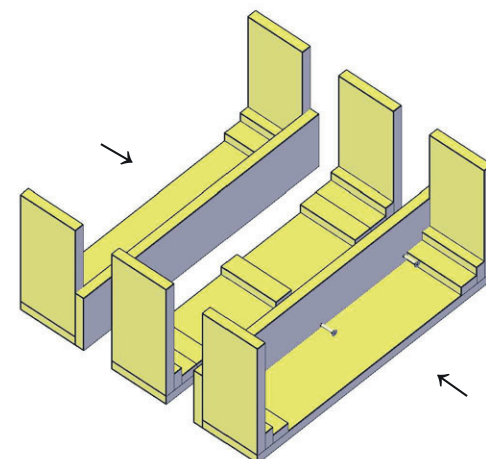

salontafel  
table bosse

  
tuinhout • bois de jardin

1

6x maken - Faire 6x

195 x 60 x 30 mm ----> 2x

2

6x maken - Faire 6x

400 x 195 x 30 mm ----> 1x

3

3x maken - Faire 3x

920 x 195 x 30 mm ----> 1x

salontafel  
table bosse

**CARTRI**  
tuinhout • bois de jardin

4

1x bevestigen - monter 1x

195 x 60 x 30 mm ----> 3x

5

2x maken - faire 2x

920 x 195 x 30 mm ----> 1x

6

salontafel  
table bosse

  
**CARTRI**  
tuinhout ■ bois de jardin

7

195 x 60 x 30 mm ----> 2x

8

920 x 195 x 30 mm ----> 2x

salontafel  
table bosse