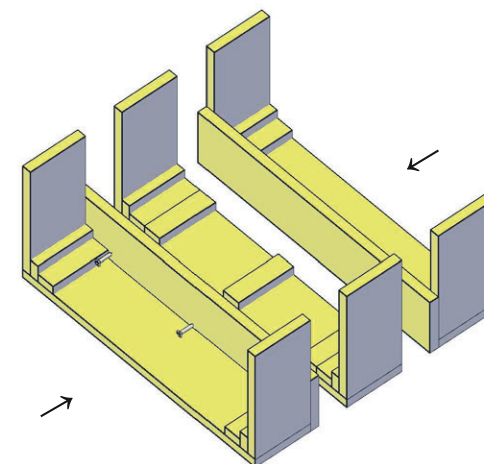

salontafel  
table bosse

  
tuinhout • bois de jardin

1

6x maken - Faire 6x

195 x 60 x 30 mm ----> 2x

2

6x maken - Faire 6x

400 x 195 x 30 mm ----> 1x

3

3x maken - Faire 3x

920 x 195 x 30 mm ----> 1x

salontafel  
table bosse

**CARTRI**  
tuinhout • bois de jardin

4

1x bevestigen - monter 1x

195 x 60 x 30 mm ----> 3x

5

2x maken - faire 2x

920 x 195 x 30 mm ----> 1x

6

salontafel  
table bosse

  
**CARTRI**  
tuinhout ■ bois de jardin

7

195 x 60 x 30 mm ----> 2x

8

920 x 195 x 30 mm ----> 2x

salontafel  
table bosse