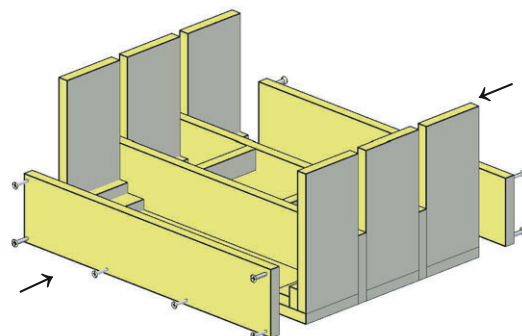

3

3x maken - Faire 3x

920 x 195 x 30 mm ----> 1x

salontafel  
table bosse

**CARTRI**  
tuinhout • bois de jardin

4

1x bevestigen - monter 1x

195 x 60 x 30 mm ----> 3x

5

2x maken - faire 2x

920 x 195 x 30 mm ----> 1x

6

salontafel  
table bosse

  
**CARTRI**  
tuinhout ■ bois de jardin

7

195 x 60 x 30 mm ----> 2x

8

920 x 195 x 30 mm ----> 2x

salontafel  
table bosse