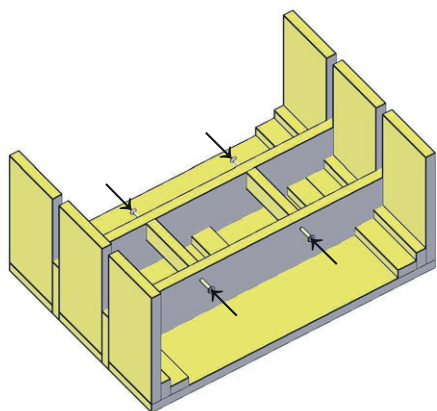

3

3x maken - Faire 3x

920 x 195 x 30 mm ----> 1x

salontafel  
table bosse

**CARTRI**  
tuinhout • bois de jardin

4

1x bevestigen - monter 1x

195 x 60 x 30 mm ----> 3x

5

2x maken - faire 2x

920 x 195 x 30 mm ----> 1x

6

salontafel  
table bosse

  
**CARTRI**  
tuinhout ■ bois de jardin

7

195 x 60 x 30 mm ----> 2x

8

920 x 195 x 30 mm ----> 2x

salontafel  
table bosse