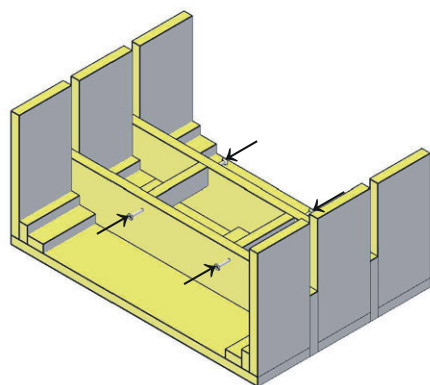

3

3x maken - Faire 3x

920 x 195 x 30 mm ----> 1x

salontafel  
table bosse

**CARTRI**  
tuinhout • bois de jardin

4

1x bevestigen - monter 1x

195 x 60 x 30 mm ----> 3x

5

2x maken - faire 2x

920 x 195 x 30 mm ----> 1x

6

salontafel  
table bosse

  
**CARTRI**  
tuinhout ■ bois de jardin

7

195 x 60 x 30 mm ----> 2x

8

920 x 195 x 30 mm ----> 2x

salontafel  
table bosse