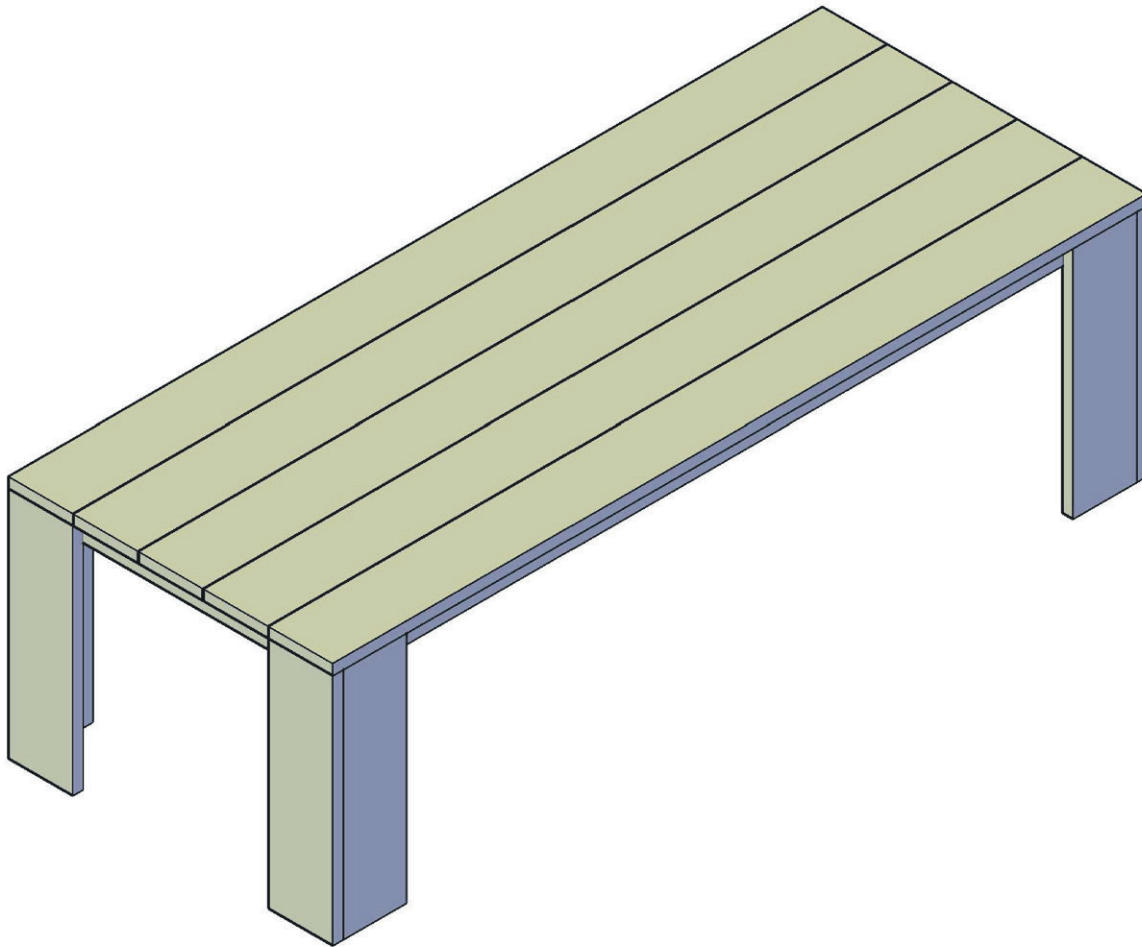

tuintafel

table de jardin

Aankooplijst - Liste d'achat

opmerkingen remarques	lengte longueur	afmetingen dimensions	aantal quantité
steigerhout - vintage bois d'échafaudage	2500	195 x 30	7
steigerhout - vintage bois d'échafaudage	2500	60 x 30	4
gegalvaniseerde vijzen vis galvanisées		5,0 x 50 mm	ca. 100

Zaaglijst - Liste de scie

lengte longueur	afmetingen dimensions	aantal quantité
2500	195 x 30	5
720	195 x 30	8

2500x195			
2500x195			
2500x195			
2500x195			
2500x195			
720x195	720x195	720x195	
720x195	720x195	720x195	
720x195	720x195		
2440x60			
2440x60			
875x60	875x60		
875x60	875x60		
875x60	875x60		
875x60	875x60		

tuintafel
table de jardin

tuinhout • bois de jardin

1

4x maken - Faire 4x

720 x 195 x 30 mm ----> 8x

2

2500 x 195 x 30 mm ----> 5x
875 x 60 x 30 mm ----> 6x

tuintafel
table de jardin

3

2440 x 60 x 30 mm ---> 2x
875 x 60 x 30 mm ---> 2x

4

tuintafel
table de jardin