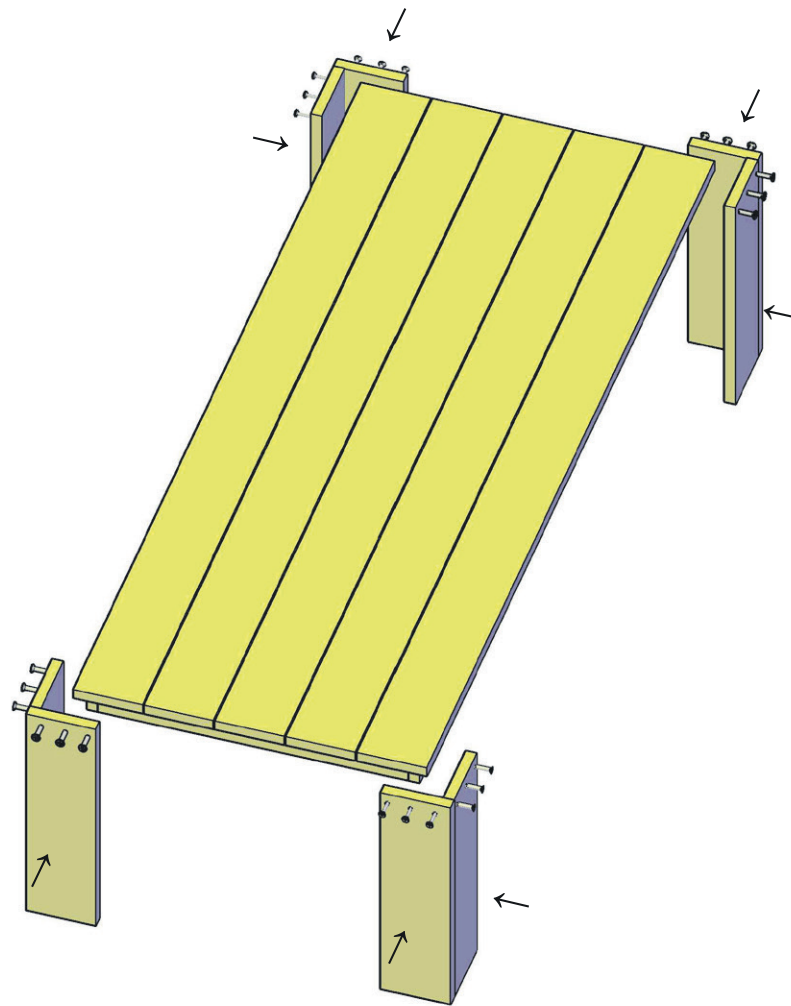

tuintafel
table de jardin

tuinhout • bois de jardin

1

4x maken - Faire 4x

720 x 195 x 30 mm ----> 8x

2

2500 x 195 x 30 mm ----> 5x
875 x 60 x 30 mm ----> 6x

tuintafel
table de jardin

3

2440 x 60 x 30 mm ---> 2x
875 x 60 x 30 mm ---> 2x

4

tuintafel
table de jardin