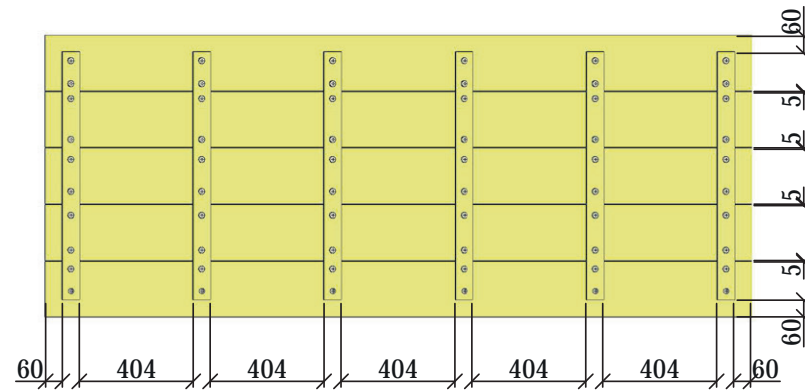

tuintafel

table de jardin

Aankooplijst - Liste d'achat

opmerkingen remarques	lengte longueur	afmetingen dimensions	aantal quantité
steigerhout - vintage bois d'échafaudage	2500	195 x 30	7
steigerhout - vintage bois d'échafaudage	2500	60 x 30	4
gegalvaniseerde vijzen vis galvanisées		5,0 x 50 mm	ca. 100

Zaaglijst - Liste de scie

lengte longueur	afmetingen dimensions	aantal quantité
2500	195 x 30	5
720	195 x 30	8

2500x195			
2500x195			
2500x195			
2500x195			
2500x195			
720x195	720x195	720x195	
720x195	720x195	720x195	
720x195	720x195		
2440x60			
2440x60			
875x60	875x60		
875x60	875x60		
875x60	875x60		
875x60	875x60		

tuintafel
table de jardin

tuinhout • bois de jardin

1

4x maken - Faire 4x

720 x 195 x 30 mm ----> 8x

2

2500 x 195 x 30 mm ----> 5x
875 x 60 x 30 mm ----> 6x

tuintafel
table de jardin

3

2440 x 60 x 30 mm ---> 2x
875 x 60 x 30 mm ---> 2x

4

tuintafel
table de jardin