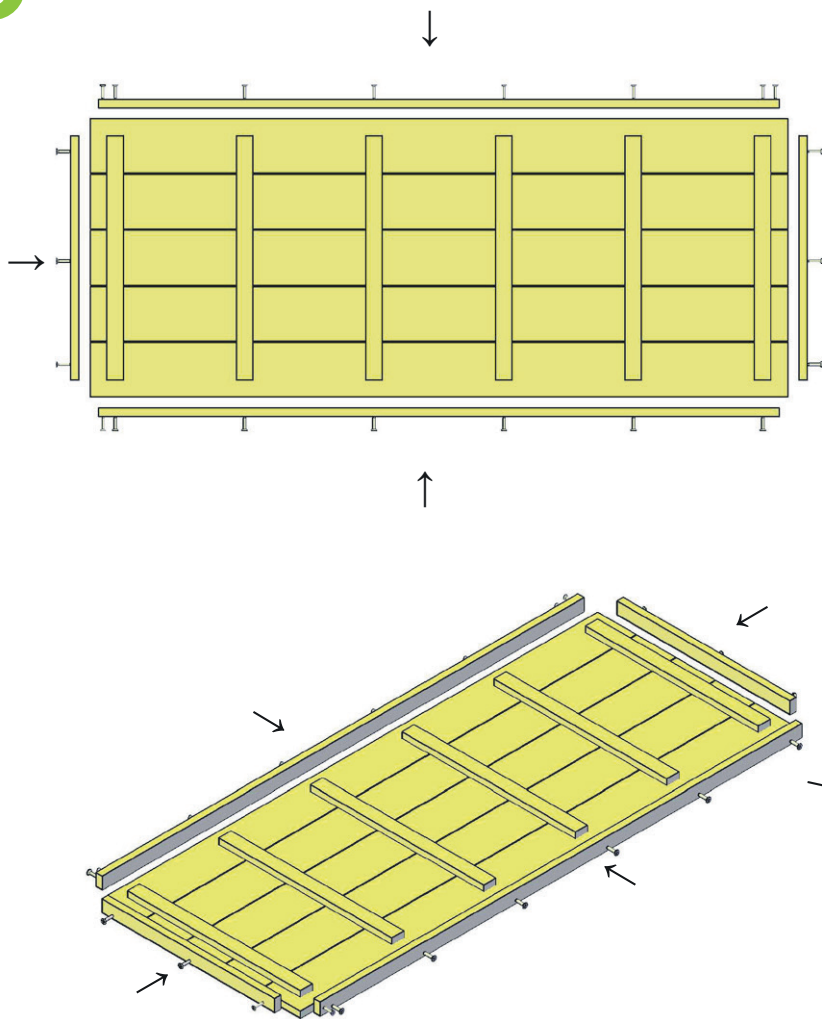

Zaaglijst - Liste de scie

lengte longueur	afmetingen dimensions	aantal quantité
2500	195 x 30	5
720	195 x 30	8

2500x195			
2500x195			
2500x195			
2500x195			
2500x195			
720x195	720x195	720x195	
720x195	720x195	720x195	
720x195	720x195		
2440x60			
2440x60			
875x60	875x60		
875x60	875x60		
875x60	875x60		
875x60	875x60		

tuintafel
table de jardin

tuinhout • bois de jardin

1

4x maken - Faire 4x

720 x 195 x 30 mm ----> 8x

2

2500 x 195 x 30 mm ----> 5x
875 x 60 x 30 mm ----> 6x

tuintafel
table de jardin

3

2440 x 60 x 30 mm ---> 2x
875 x 60 x 30 mm ---> 2x

4

tuintafel
table de jardin