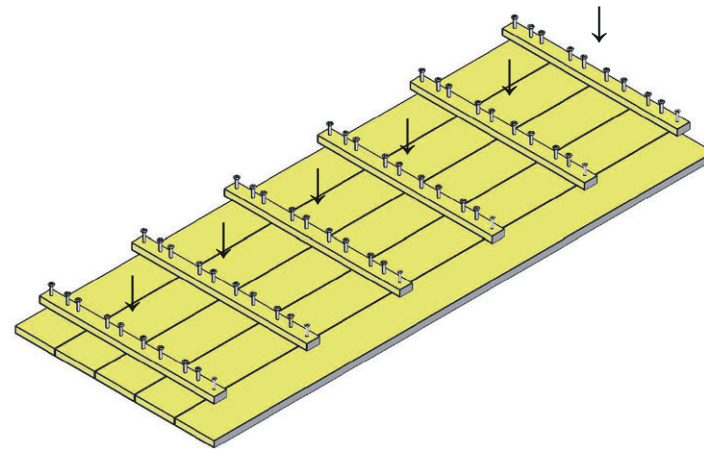

tuintafel

table de jardin

Aankooplijst - Liste d'achat

opmerkingen remarques	lengte longueur	afmetingen dimensions	aantal quantité
steigerhout - vintage bois d'échafaudage	2500	195 x 30	7
steigerhout - vintage bois d'échafaudage	2500	60 x 30	4
gegalvaniseerde vijzen vis galvanisées		5,0 x 50 mm	ca. 100

Zaaglijst - Liste de scie

lengte longueur	afmetingen dimensions	aantal quantité
2500	195 x 30	5
720	195 x 30	8

2500x195			
2500x195			
2500x195			
2500x195			
2500x195			
720x195	720x195	720x195	
720x195	720x195	720x195	
720x195	720x195		
2440x60			
2440x60			
875x60	875x60		
875x60	875x60		
875x60	875x60		
875x60	875x60		

tuintafel
table de jardin

tuinhout • bois de jardin

1

4x maken - Faire 4x

720 x 195 x 30 mm ----> 8x

2

2500 x 195 x 30 mm ----> 5x
875 x 60 x 30 mm ----> 6x

tuintafel
table de jardin

3

2440 x 60 x 30 mm ---> 2x
875 x 60 x 30 mm ---> 2x

4

tuintafel
table de jardin