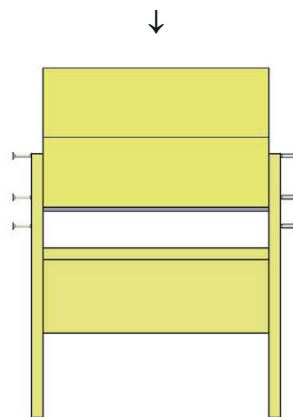

1 persoonszetel siège 1 personne

Aankooplijst - Liste d'achat

opmerkingen remarques	lengte longueur	afmetingen dimensions	aantal quantité
steigerhout - vintage bois d'échafaudage	2500	195 x 30	4
steigerhout - vintage bois d'échafaudage	2500	60 x 30	3
gegalvaniseerde vijzen vis galvanisées		5,0 x 50 mm	ca. 100

Zaaglijst - Liste de scie

lengte longueur	afmetingen dimensions	aantal quantité
700	195 x 30	6
600	195 x 30	7
615	60 x 30	2
485	60 x 30	2
390*	60 x 30	3
600	60 x 30	2
700	60 x 30	2

* Geen rechte hoek / pas d'angle droit

CARTRI
tuinhout • bois de jardin

1

2x maken - Faire 2x

700 x 195 x 30 mm ----> 3x
485 x 60 x 30 mm ----> 1x

2

600 x 195 x 30 mm ----> 3x

3

600 x 195 x 30 mm ----> 2x

1 persoonszetel
siège 1 personne

4

20°

600 x 195 x 30 mm ---> 2x
 390 x 60 x 30 mm ---> 3x

5

6

600 x 60 x 30 mm ---> 2x
 615 x 60 x 30 mm ---> 2x
 700 x 60 x 30 mm ---> 2x

1 persoonszetel
 siège 1 personne