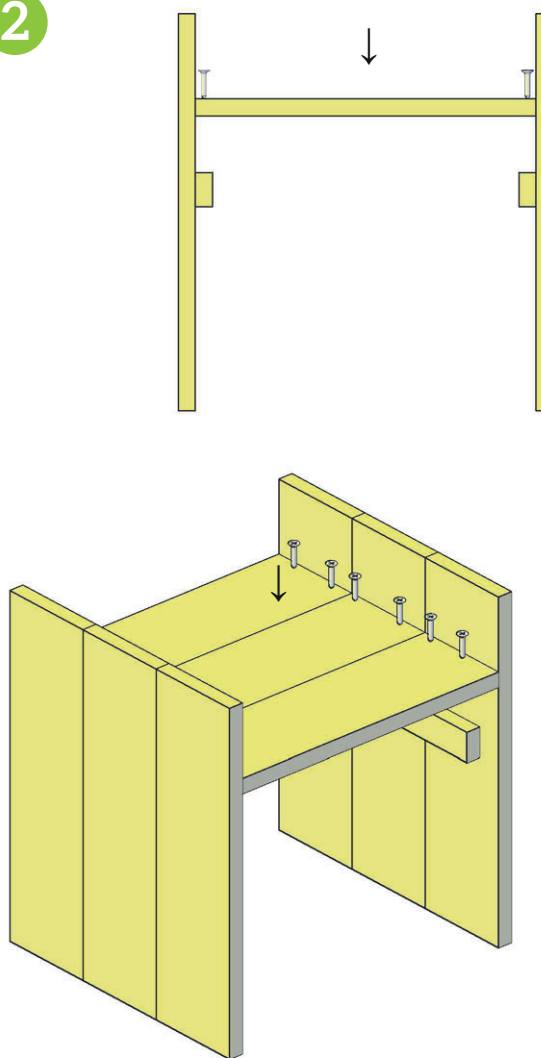

1 persoonszetel siège 1 personne

Aankooplijst - Liste d'achat

opmerkingen remarques	lengte longueur	afmetingen dimensions	aantal quantité
steigerhout - vintage bois d'échafaudage	2500	195 x 30	4
steigerhout - vintage bois d'échafaudage	2500	60 x 30	3
gegalvaniseerde vijzen vis galvanisées		5,0 x 50 mm	ca. 100

700x195	700x195	700x195	
700x195	700x195	700x195	
600x195	600x195	600x195	600x195
600x195	600x195	600x195	
615x60	615x60	485x60	485x60
600x60	600x60	390x60 ↙	390x60 ↙
700x60	700x60		

1 persoonszetel
siège 1 personne

CARTRI
tuinhout • bois de jardin

1

2x maken - Faire 2x

700 x 195 x 30 mm ----> 3x
485 x 60 x 30 mm ----> 1x

2

600 x 195 x 30 mm ----> 3x

3

600 x 195 x 30 mm ----> 2x

1 persoonszetel
siège 1 personne

4

20°

600 x 195 x 30 mm ---> 2x
 390 x 60 x 30 mm ---> 3x

5

6

600 x 60 x 30 mm ---> 2x
 615 x 60 x 30 mm ---> 2x
 700 x 60 x 30 mm ---> 2x

1 persoonszetel
 siège 1 personne