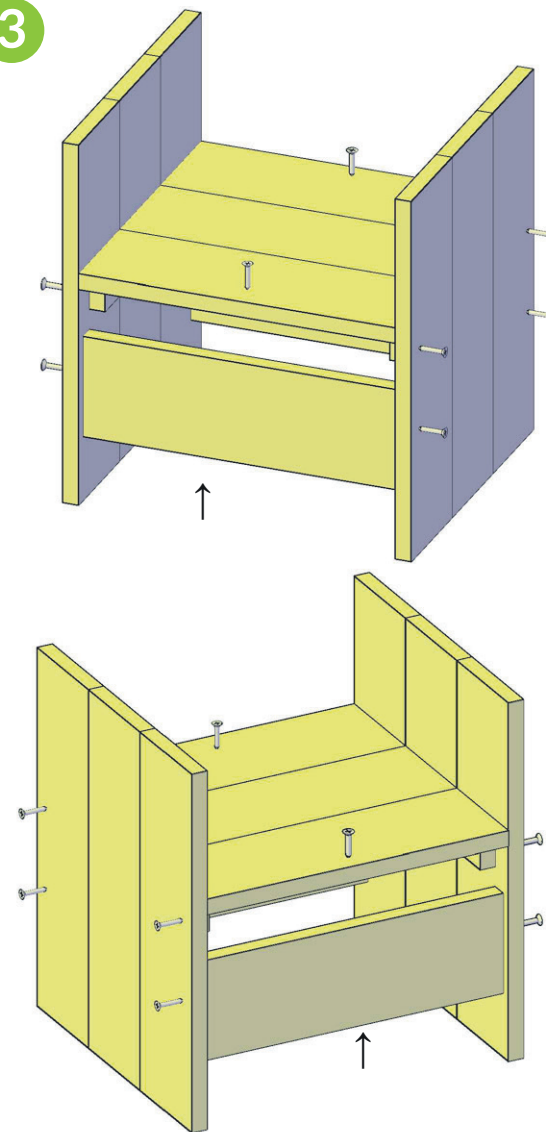

1 persoonszetel siège 1 personne

Aankooplijst - Liste d'achat

opmerkingen remarques	lengte longueur	afmetingen dimensions	aantal quantité
steigerhout - vintage bois d'échafaudage	2500	195 x 30	4
steigerhout - vintage bois d'échafaudage	2500	60 x 30	3
gegalvaniseerde vijzen vis galvanisées		5,0 x 50 mm	ca. 100

700x195	700x195	700x195	
700x195	700x195	700x195	
600x195	600x195	600x195	600x195
600x195	600x195	600x195	
615x60	615x60	485x60	485x60
600x60	600x60	390x60 ↙	390x60 ↙
700x60	700x60		

1 persoonszetel
siège 1 personne

CARTRI
tuinhout • bois de jardin

1

2x maken - Faire 2x

700 x 195 x 30 mm ----> 3x
485 x 60 x 30 mm ----> 1x

2

600 x 195 x 30 mm ----> 3x

3

600 x 195 x 30 mm ----> 2x

1 persoonszetel
siège 1 personne

4

20°

600 x 195 x 30 mm ---> 2x
 390 x 60 x 30 mm ---> 3x

5

6

600 x 60 x 30 mm ---> 2x
 615 x 60 x 30 mm ---> 2x
 700 x 60 x 30 mm ---> 2x

1 persoonszetel
 siège 1 personne