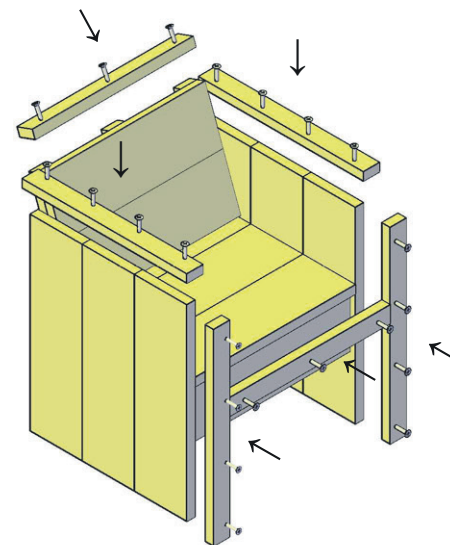

CARTRI
tuinhout • bois de jardin

1

2x maken - Faire 2x

700 x 195 x 30 mm ----> 3x
485 x 60 x 30 mm ----> 1x

2

600 x 195 x 30 mm ----> 3x

3

600 x 195 x 30 mm ----> 2x

1 persoonszetel
siège 1 personne

4

20°

600 x 195 x 30 mm ---> 2x
 390 x 60 x 30 mm ---> 3x

5

6

600 x 60 x 30 mm ---> 2x
 615 x 60 x 30 mm ---> 2x
 700 x 60 x 30 mm ---> 2x

1 persoonszetel
 siège 1 personne