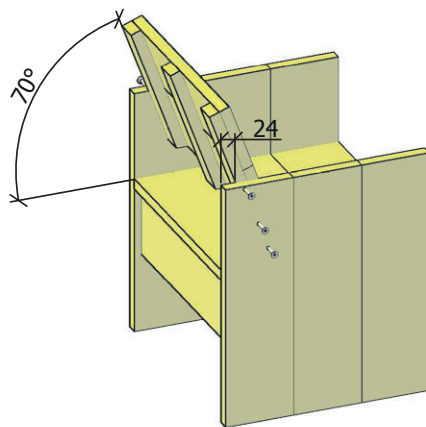

CARTRI
tuinhout • bois de jardin

1

2x maken - Faire 2x

700 x 195 x 30 mm ----> 3x
485 x 60 x 30 mm ----> 1x

2

600 x 195 x 30 mm ----> 3x

3

600 x 195 x 30 mm ----> 2x

1 persoonszetel
siège 1 personne

4

20°

600 x 195 x 30 mm ---> 2x
 390 x 60 x 30 mm ---> 3x

5

6

600 x 60 x 30 mm ---> 2x
 615 x 60 x 30 mm ---> 2x
 700 x 60 x 30 mm ---> 2x

1 persoonszetel
 siège 1 personne