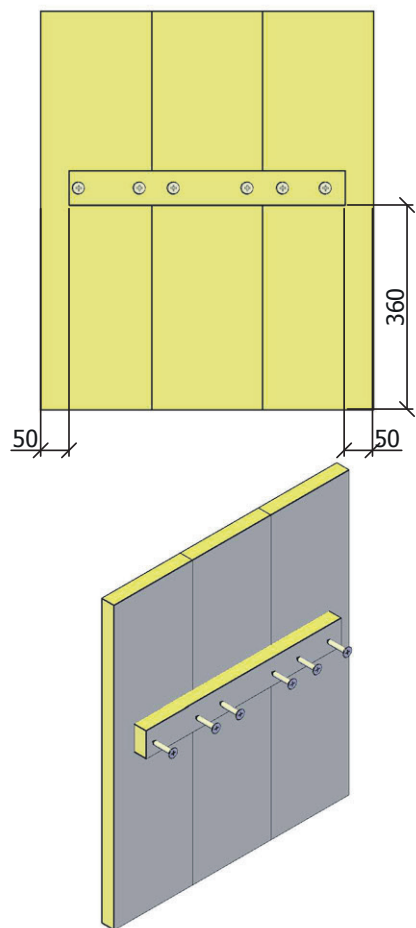

1

2x maken - Faire 2x

700 x 195 x 30 mm ----> 3x
485 x 60 x 30 mm ----> 1x

2

600 x 195 x 30 mm ----> 3x

3

600 x 195 x 30 mm ----> 2x

1 persoonszetel
siège 1 personne