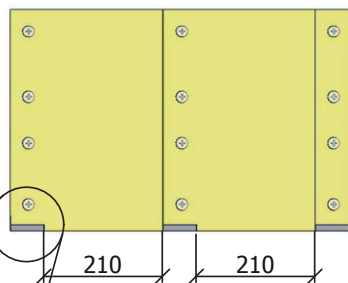

Zaaglijst - Liste de scie

lengte longueur	afmetingen dimensions	aantal quantité
700	195 x 30	6
600	195 x 30	7
615	60 x 30	2
485	60 x 30	2
390*	60 x 30	3
600	60 x 30	2
700	60 x 30	2

* Geen rechte hoek / pas d'angle droit

700x195	700x195	700x195	
700x195	700x195	700x195	
600x195	600x195	600x195	600x195
600x195	600x195	600x195	
615x60	615x60	485x60	485x60
600x60	600x60	390x60 ↙	390x60 ↙
700x60	700x60		

1 persoonszetel
siège 1 personne

CARTRI
tuinhout • bois de jardin

1

2x maken - Faire 2x

700 x 195 x 30 mm ----> 3x
485 x 60 x 30 mm ----> 1x

2

600 x 195 x 30 mm ----> 3x

3

600 x 195 x 30 mm ----> 2x

1 persoonszetel
siège 1 personne

4

20°

600 x 195 x 30 mm ---> 2x
 390 x 60 x 30 mm ---> 3x

5

6

600 x 60 x 30 mm ---> 2x
 615 x 60 x 30 mm ---> 2x
 700 x 60 x 30 mm ---> 2x

1 persoonszetel
 siège 1 personne